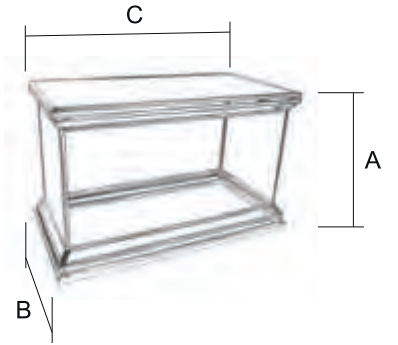

MIRIAN

Urna / 7901/1

Terminación
EV (Envejecido)
TR (Transparente)

Ref.	A Alto	B Ancho	C Sobresale
7901/1	26 cm	21.5 cm	41.5 cm

	1	2	3	4	5	6
	TR - Transparente	TO - Transp. Opal OP - Opal GO - Gótico	CT - Catedral Transp. TC - Transp. Color	OL - Opal Opalina OC - Opal Color OT - Opal Gót. Cated. GC - Gótico Catedral CO - Catedral Opal	CP - Catedral Opalina PA - Opalina PM - Opalina Mezclada	TP - Transp. Opalina GP - Gótico Opalina CG - Cat. Gót. Opalina
	EV OTRAS TER.	EV OTRAS TER.	EV OTRAS TER.	EV OTRAS TER.	EV OTRAS TER.	EV OTRAS TER.
7901/1	€ _____	€ _____	€ _____	€ _____	€ _____	€ _____

Para pedido según Foto

7901 / 1 EV TR