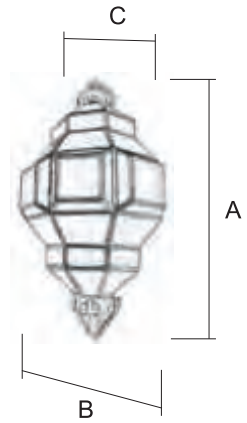

BRACANA

Aplique / 7556/2

Terminación
EV (Envejecido)
OV (Opal Color)

Medidas Modelo

Ref.	A Alto	B Ancho	C Sobresale
7556/2 (1 - 1)	50 cm	28 cm	16 cm

1	2	3	4	5	6
TR - Transparente	TO - Transp. Opal OP - Opal GO - Gótico	CT - Catedral Transp. TC - Transp. Color	OL - Opal Opalina OC - Opal Color OT - Opal Gót. Cated. GC - Gótico Catedral CO - Catedral Opal	CP - Catedral Opalina PA - Opalina PM - Opalina Mezclada	TP - Transp. Opalina GP - Gótico Opalina CG - Cat. Gót. Opalina
EV OTRAS TER.	EV OTRAS TER.	EV OTRAS TER.	EV OTRAS TER.	EV OTRAS TER.	EV OTRAS TER.
7556/2 € _____ €	€ _____ €	€ _____ €	€ _____ €	€ _____ €	€ _____ €

Para pedido según Foto

7556 / 2 EVOC