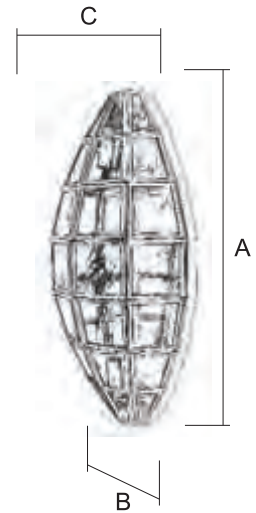

Para pedido según Foto

7121 / 1 EV CT

NAVIA

Aplique / 7126/1

Terminación
EV (Envejecido)
OP (Opal)

Ref.	A Alto	B Ancho	C Sobresale
7126/1 (1- )	28.5 cm	22 cm	13 cm

1	2	3	4	5	6
TR - Transparente	TO - Transp. Opal OP - Opal GO - Gótico	CT - Catedral Transp. TC - Transp. Color	OL - Opal Opalina OC - Opal Color OT - Opal Gót. Cated. GC - Gótico Catedral CO - Catedral Opal	CP - Catedral Opalina PA - Opalina PM - Opalina Mezclada	TP - Transp. Opalina GP - Gótico Opalina CG - Cat. Gót. Opalina
EV OTRAS TER.	EV OTRAS TER.	EV OTRAS TER.	EV OTRAS TER.	EV OTRAS TER.	EV OTRAS TER.
7126/1 € _____ €	7126/1 € _____ €	7126/1 € _____ €	7126/1 € _____ €	7126/1 € _____ €	7126/1 € _____ €

Para pedido según Foto

7 1 2 6 / 1 E V O P

MARRI

Aplique / 7127/_

Terminación
EV (Envejecido)
OP (Opal)

Ref.	A Alto	B Ancho	C Sobresale
7127/2 (1- )	31.5 cm	24 cm	12 cm
7127/3 (1- )	40 cm	30 cm	14 cm

1		2		3		4		5		6	
TR - Transparente		TO - Transp. Opal OP - Opal GO - Gótico		CT - Catedral Transp. TC - Transp. Color		OL - Opal Opalina OC - Opal Color OT - Opal Gót. Cated. GC - Gótico Catedral CO - Catedral Opal		CP - Catedral Opalina PA - Opalina PM - Opalina Mezclada		TP - Transp. Opalina GP - Gótico Opalina CG - Cat. Gót. Opalina	
EV	OTRAS TER.	EV	OTRAS TER.	EV	OTRAS TER.	EV	OTRAS TER.	EV	OTRAS TER.	EV	OTRAS TER.
7127/2	€ _____	€ _____	€ _____	€ _____	€ _____	€ _____	€ _____	€ _____	€ _____	€ _____	€ _____
7127/3	€ _____	€ _____	€ _____	€ _____	€ _____	€ _____	€ _____	€ _____	€ _____	€ _____	€ _____

Para pedido según Foto

7 8 3 6 / 2 N E P M

VASIJA

Aplique / 7837/2

Terminación
NE (Negro)
GO (Gótico)

Aplique / 7837/2

Terminación
OV (Oro Viejo)
GO (Gótico)

Ref.	A Alto	B Ancho	C Sobresale
7837/2 (2-1)	50 cm	24 cm	13 cm