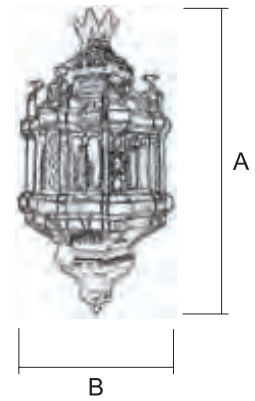

Para pedido según Foto

7570 / 3 EV TR

NAZARI

Farol / 7571/4

Terminación
EV (Envejecido)
CT (Catedral Transparente)

Ref.	A Alto	B Ancho
7571/4 (5-)	163 cm	81 cm

1	2	3	4	5	6
TR - Transparente	TO - Transp. Opal OP - Opal GO - Gótico	CT - Catedral Transp. TC - Transp. Color	OL - Opal Opalina OC - Opal Color OT - Opal Gót. Cated. GC - Gótico Catedral CO - Catedral Opal	CP - Catedral Opalina PA - Opalina PM - Opalina Mezclada	TP - Transp. Opalina GP - Gótico Opalina CG - Cat. Gót. Opalina
EV OTRAS TER.	EV OTRAS TER.	EV OTRAS TER.	EV OTRAS TER.	EV OTRAS TER.	EV OTRAS TER.
7571/4 € _____ €	€ _____ €	€ _____ €	€ _____ €	€ _____ €	€ _____ €