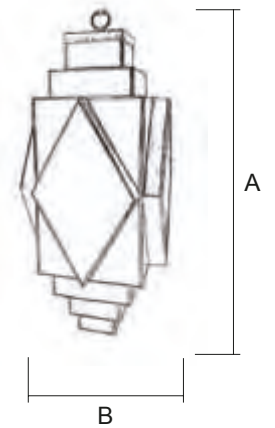

Farol / 7132/_

Terminación
NE (Negro)
OP (Opal)