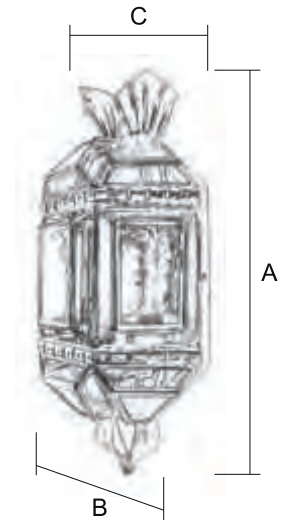

Para pedido según Foto

7584 / 1 EV TR

VICINIO

Aplique / 7586/1

Terminación
EV (Envejecido)
CT (Catedral Transparente)

Ref.	A Alto	B Ancho	C Sobresale
7586/1 (1 - 0)	54 cm	22 cm	13 cm

1	2	3	4	5	6
TR - Transparente	TO - Transp. Opal OP - Opal GO - Gótico	CT - Catedral Transp. TC - Transp. Color	OL - Opal Opalina OC - Opal Color OT - Opal Gót. Cated. GC - Gótico Catedral CO - Catedral Opal	CP - Catedral Opalina PA - Opalina PM - Opalina Mezclada	TP - Transp. Opalina GP - Gótico Opalina CG - Cat. Gót. Opalina
EV OTRAS TER.	EV OTRAS TER.	EV OTRAS TER.	EV OTRAS TER.	EV OTRAS TER.	EV OTRAS TER.
7586/1 € _____ €	€ _____ €	€ _____ €	€ _____ €	€ _____ €	€ _____ €