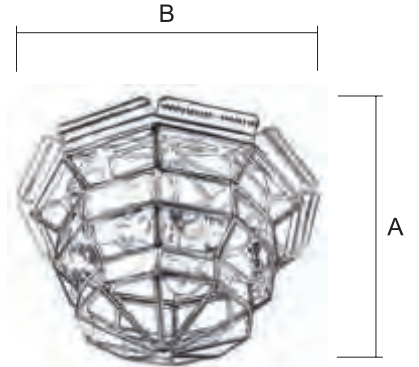

Para pedido según Foto

7116 / 1 RI GC

ZAGAL

Plafón / 7118/2

Terminación
EV (Envejecido)
TO (Transparente Opal)

Ref.	A Alto	B Ancho	C Sobresale
7118/2 (1-Ø)	15 cm	27 cm	27 cm

1	2	3	4	5	6
TR - Transparente	TO - Transp. Opal OP - Opal GO - Gótico	CT - Catedral Transp. TC - Transp. Color	OL - Opal Opalina OC - Opal Color OT - Opal Gót. Cated. GC - Gótico Catedral CO - Catedral Opal	CP - Catedral Opalina PA - Opalina PM - Opalina Mezclada	TP - Transp. Opalina GP - Gótico Opalina CG - Cat. Gót. Opalina
EV OTRAS TER.	EV OTRAS TER.	EV OTRAS TER.	EV OTRAS TER.	EV OTRAS TER.	EV OTRAS TER.
7118/2 € _____ €	€ _____ €	€ _____ €	€ _____ €	€ _____ €	€ _____ €

Para pedido según Foto

7118 / 2 EV TO

SALVATIERRA

Plafón / 7121/1

Terminación
EV (Envejecido)
CT (Catedral Transparente)

Ref.	A Alto	B Ancho
7121/1 (2-0)	20 cm	41 cm

1	2	3	4	5	6
TR - Transparente	TO - Transp. Opal OP - Opal GO - Gótico	CT - Catedral Transp. TC - Transp. Color	OL - Opal Opalina OC - Opal Color OT - Opal Gót. Cated. GC - Gótico Catedral CO - Catedral Opal	CP - Catedral Opalina PA - Opalina PM - Opalina Mezclada	TP - Transp. Opalina GP - Gótico Opalina CG - Cat. Gót. Opalina
EV OTRAS TER.	EV OTRAS TER.	EV OTRAS TER.	EV OTRAS TER.	EV OTRAS TER.	EV OTRAS TER.
7121/1 € _____	€ _____	€ _____	€ _____	€ _____	€ _____