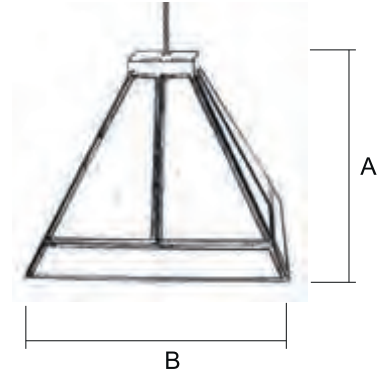

ENEBRO

Colgante / 7812/_

Terminación
CD(Caldera)
PA (Opalina)

Ref.	A Alto	B Ancho
7812/1 (1 -)	21 cm	24 cm
7812/2 (1 -)	24 cm	30 cm

	1	2	3	4	5	6
	TR - Transparente	TO - Transp. Opal OP - Opal GO - Gótico	CT - Catedral Transp. TC - Transp. Color	OL - Opal Opalina OC - Opal Color OT - Opal Gót. Cated. GC - Gótico Catedral CO - Catedral Opal	CP - Catedral Opalina PA - Opalina PM - Opalina Mezclada	TP - Transp. Opalina GP - Gótico Opalina CG - Cat. Gót. Opalina
	EV OTRAS TER.	EV OTRAS TER.	EV OTRAS TER.	EV OTRAS TER.	EV OTRAS TER.	EV OTRAS TER.
7812/1	€ _____	€ _____	€ _____	€ _____	€ _____	€ _____
7812/2	€ _____	€ _____	€ _____	€ _____	€ _____	€ _____

Para pedido según Foto

7812 / 2 CD PA