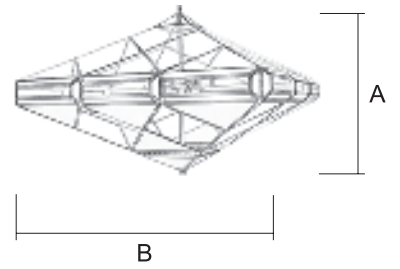

JULECA

Lámpara / 7129/2

Terminación
EV (Envejecido)
TP (Transparente Opalina)

Ref.	A Alto	B Ancho
7129/2 (6-)	60 cm	110 cm

1	2	3	4	5	6
TR - Transparente	TO - Transp. Opal OP - Opal GO - Gótico	CT - Catedral Transp. TC - Transp. Color	OL - Opal Opalina OC - Opal Color OT - Opal Gót. Cated. GC - Gótico Catedral CO - Catedral Opal	CP - Catedral Opalina PA - Opalina PM - Opalina Mezclada	TP - Transp. Opalina GP - Gótico Opalina CG - Cat. Gót. Opalina
EV OTRAS TER.	EV OTRAS TER.	EV OTRAS TER.	EV OTRAS TER.	EV OTRAS TER.	EV OTRAS TER.
7129/2 € _____ €	€ _____ €	€ _____ €	€ _____ €	€ _____ €	€ _____ €

Para pedido según Foto

7129 / 2 EVTP