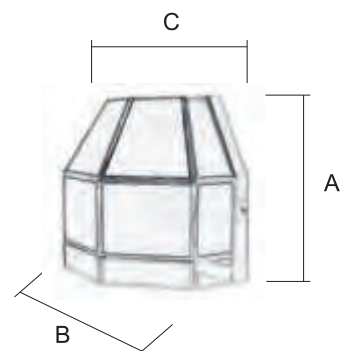

DORNAJO

Aplique / 7833/_

Terminación
RI(Rojo Inglés)
OC (Opal Color)

Medidas Modelo

Ref.	A Alto	B Ancho	C Sobresale
7833/1 (1-Ø)	18 cm	20 cm	13 cm
7833/2 (1-Ø)	20 cm	25 cm	15 cm

	1	2	3	4	5	6
	TR - Transparente	TO - Transp. Opal OP - Opal GO - Gótico	CT - Catedral Transp. TC - Transp. Color	OL - Opal Opalina OC - Opal Color OT - Opal Gót. Cated. GC - Gótico Catedral CO - Catedral Opal	CP - Catedral Opalina PA - Opalina PM - Opalina Mezclada	TP - Transp. Opalina GP - Gótico Opalina CG - Cat. Gót. Opalina
	EV OTRAS TER.	EV OTRAS TER.	EV OTRAS TER.	EV OTRAS TER.	EV OTRAS TER.	EV OTRAS TER.
7833/1	€ _____	€ _____	€ _____	€ _____	€ _____	€ _____
7833/2	€ _____	€ _____	€ _____	€ _____	€ _____	€ _____

Para pedido según Foto

7833 / 1 RI OC