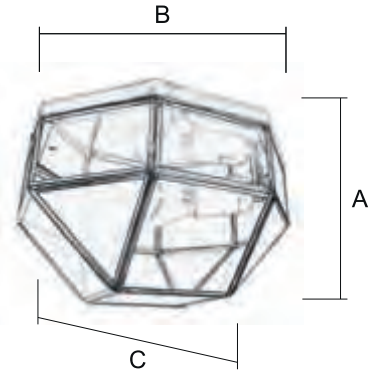

ZAGAL

Plafón / 7118/2

Terminación
EV (Envejecido)
TO (Transparente Opal)

Ref.	A Alto	B Ancho	C Sobresale
7118/2 (1-Ø)	15 cm	27 cm	27 cm

1	2	3	4	5	6
TR - Transparente	TO - Transp. Opal OP - Opal GO - Gótico	CT - Catedral Transp. TC - Transp. Color	OL - Opal Opalina OC - Opal Color OT - Opal Gót. Cated. GC - Gótico Catedral CO - Catedral Opal	CP - Catedral Opalina PA - Opalina PM - Opalina Mezclada	TP - Transp. Opalina GP - Gótico Opalina CG - Cat. Gót. Opalina
EV OTRAS TER.	EV OTRAS TER.	EV OTRAS TER.	EV OTRAS TER.	EV OTRAS TER.	EV OTRAS TER.
7118/2 € _____ €	€ _____ €	€ _____ €	€ _____ €	€ _____ €	€ _____ €

Para pedido según Foto

7118 / 2 EV TO