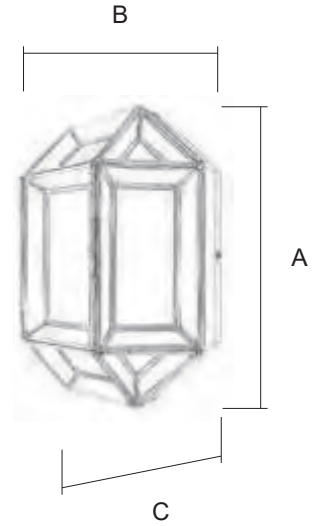

Para pedido según Foto

7 1 2 6 / 1 E V O P

MARRI

Aplique / 7127/_

Terminación
EV (Envejecido)
OP (Opal)

Ref.	A Alto	B Ancho	C Sobresale
7127/2 (1- )	31.5 cm	24 cm	12 cm
7127/3 (1- )	40 cm	30 cm	14 cm

1		2		3		4		5		6	
TR - Transparente		TO - Transp. Opal OP - Opal GO - Gótico		CT - Catedral Transp. TC - Transp. Color		OL - Opal Opalina OC - Opal Color OT - Opal Gót. Cated. GC - Gótico Catedral CO - Catedral Opal		CP - Catedral Opalina PA - Opalina PM - Opalina Mezclada		TP - Transp. Opalina GP - Gótico Opalina CG - Cat. Gót. Opalina	
EV	OTRAS TER.	EV	OTRAS TER.	EV	OTRAS TER.	EV	OTRAS TER.	EV	OTRAS TER.	EV	OTRAS TER.
7127/2	€ _____	€ _____	€ _____	€ _____	€ _____	€ _____	€ _____	€ _____	€ _____	€ _____	€ _____
7127/3	€ _____	€ _____	€ _____	€ _____	€ _____	€ _____	€ _____	€ _____	€ _____	€ _____	€ _____

Para pedido según Foto

7127 / 2 EV OP

JULECA

Lámpara / 7129/2

Terminación
EV (Envejecido)
TP (Transparente Opalina)

Ref.	A Alto	B Ancho
7129/2 (6- )	60 cm	110 cm

1	2	3	4	5	6
TR - Transparente	TO - Transp. Opal OP - Opal GO - Gótico	CT - Catedral Transp. TC - Transp. Color	OL - Opal Opalina OC - Opal Color OT - Opal Gót. Cated. GC - Gótico Catedral CO - Catedral Opal	CP - Catedral Opalina PA - Opalina PM - Opalina Mezclada	TP - Transp. Opalina GP - Gótico Opalina CG - Cat. Gót. Opalina
EV OTRAS TER.	EV OTRAS TER.	EV OTRAS TER.	EV OTRAS TER.	EV OTRAS TER.	EV OTRAS TER.
7129/2 € _____ €	€ _____ €	€ _____ €	€ _____ €	€ _____ €	€ _____ €