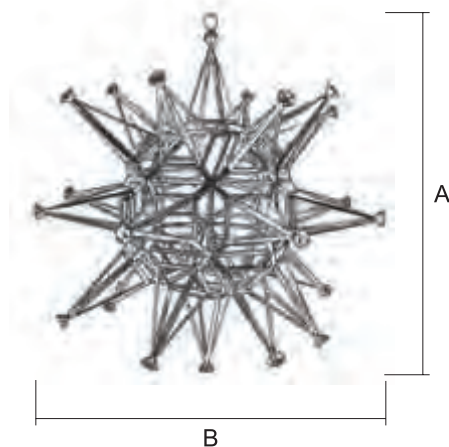

ERIZO

Farol / 7134/1

Terminación
EV (Envejecido)
TR (Transparente)

Ref.	A Alto	B Ancho
7134/1 (1-🔗)	56 cm	53 cm

1	2	3	4	5	6
TR - Transparente	TO - Transp. Opal OP - Opal GO - Gótico	CT - Catedral Transp. TC - Transp. Color	OL - Opal Opalina OC - Opal Color OT - Opal Gót. Cated. GC - Gótico Catedral CO - Catedral Opal	CP - Catedral Opalina PA - Opalina PM - Opalina Mezclada	TP - Transp. Opalina GP - Gótico Opalina CG - Cat. Gót. Opalina
EV OTRAS TER.	EV OTRAS TER.	EV OTRAS TER.	EV OTRAS TER.	EV OTRAS TER.	EV OTRAS TER.
7134/1	€	€	€	€	€

Para pedido según Foto

7 1 3 4 / 1 E V T R