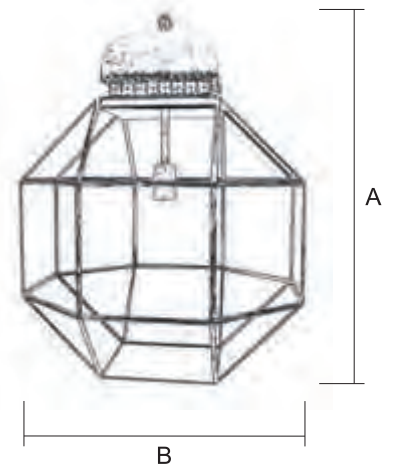

ZAGALON

Farol / 7577/5

Terminación
VP (Verde Patina)
TR (Transparente)

Ref.	A Alto	B Ancho
7577/5 (1-0)	60 cm	45 cm

1

TR - Transparente

EV

OTRAS TER.

2

TO - Transp. Opal
OP - Opal
GO - Gótico

EV

OTRAS TER.

3

CT - Catedral Transp.
TC - Transp. Color

EV

OTRAS TER.

4

OL - Opal Opalina
OC - Opal Color
OT - Opal Gót. Cated.
GC - Gótico Catedral
CO - Catedral Opal

EV

OTRAS TER.

5

CP - Catedral Opalina
PA - Opalina
PM - Opalina Mezclada

EV

OTRAS TER.

6

TP - Transp. Opalina
GP - Gótico Opalina
CG - Cat. Gót. Opalina

EV

OTRAS TER.

7577/5   €

Para pedido según Foto

7577 / 5 VP TR