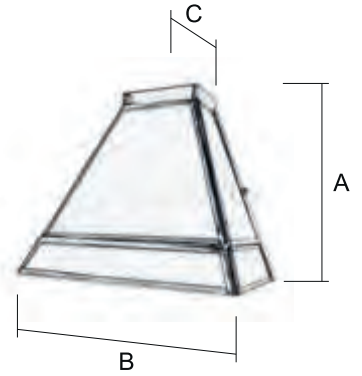

Para pedido según Foto

7833 / 1 RI OC

ENEBRO

Aplique / 7834/_

Terminación
EV(Envejecido)
PA (Opalina)

Ref.	A Alto	B Ancho	C Sobresale
7834/1 (1-💡)	21 cm	24 cm	14 cm
7834/2 (1-💡)	24 cm	30 cm	17 cm

1		2		3		4		5		6	
TR - Transparente		TO - Transp. Opal OP - Opal GO - Gótico		CT - Catedral Transp. TC - Transp. Color		OL - Opal Opalina OC - Opal Color OT - Opal Gót. Cated. GC - Gótico Catedral CO - Catedral Opal		CP - Catedral Opalina PA - Opalina PM - Opalina Mezclada		TP - Transp. Opalina GP - Gótico Opalina CG - Cat. Gót. Opalina	
EV	OTRAS TER.	EV	OTRAS TER.	EV	OTRAS TER.	EV	OTRAS TER.	EV	OTRAS TER.	EV	OTRAS TER.
7834/1	€ _____	€ _____	€ _____	€ _____	€ _____	€ _____	€ _____	€ _____	€ _____	€ _____	€ _____
7834/2	€ _____	€ _____	€ _____	€ _____	€ _____	€ _____	€ _____	€ _____	€ _____	€ _____	€ _____