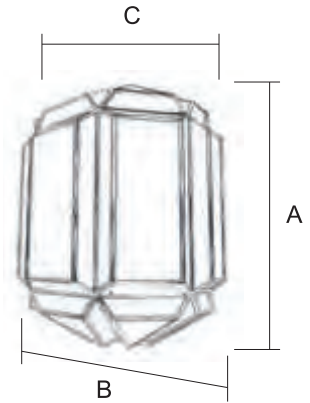

Para pedido según Foto

7050 / 1 EV OC

CALAHONDA

Aplique / 7100/4

Terminación
EV (Envejecido)
OC (Opal Color)

Ref.	A Alto	B Ancho	C Sobresale
7100/4 (2-8)	50 cm	40 cm	22 cm

1	2	3	4	5	6
TR - Transparente	TO - Transp. Opal OP - Opal GO - Gótico	CT - Catedral Transp. TC - Transp. Color	OL - Opal Opalina OC - Opal Color OT - Opal Gót. Cated. GC - Gótico Catedral CO - Catedral Opal	CP - Catedral Opalina PA - Opalina PM - Opalina Mezclada	TP - Transp. Opalina GP - Gótico Opalina CG - Cat. Gót. Opalina
EV OTRAS TER.	EV OTRAS TER.	EV OTRAS TER.	EV OTRAS TER.	EV OTRAS TER.	EV OTRAS TER.
7100/4 € _____ €	€ _____ €	€ _____ €	€ _____ €	€ _____ €	€ _____ €