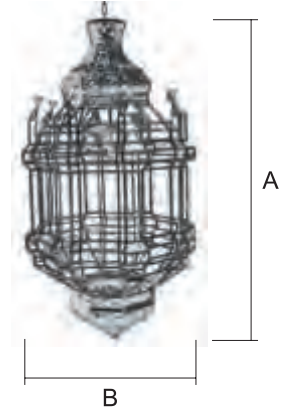

Para pedido según Foto

7554 / 2 EV TR

BRACANA

Aplique / 7556/2

Terminación
EV (Envejecido)
OV (Opal Color)

Medidas Modelo

Ref.	A Alto	B Ancho	C Sobresale
7556/2 (1 - 1)	50 cm	28 cm	16 cm

1	2	3	4	5	6
TR - Transparente	TO - Transp. Opal OP - Opal GO - Gótico	CT - Catedral Transp. TC - Transp. Color	OL - Opal Opalina OC - Opal Color OT - Opal Gót. Cated. GC - Gótico Catedral CO - Catedral Opal	CP - Catedral Opalina PA - Opalina PM - Opalina Mezclada	TP - Transp. Opalina GP - Gótico Opalina CG - Cat. Gót. Opalina
EV OTRAS TER.	EV OTRAS TER.	EV OTRAS TER.	EV OTRAS TER.	EV OTRAS TER.	EV OTRAS TER.
7556/2 € _____ €	€ _____ €	€ _____ €	€ _____ €	€ _____ €	€ _____ €

Para pedido según Foto

7556 / 2 EVOC

LEPANTO

Farol / 7569/4

Terminación
EV (Envejecido)
TR (Transparente)

Ref.	A Alto	B Ancho
7569/4 (5-0)	130 cm	69 cm

1	2	3	4	5	6
TR - Transparente	TO - Transp. Opal OP - Opal GO - Gótico	CT - Catedral Transp. TC - Transp. Color	OL - Opal Opalina OC - Opal Color OT - Opal Gót. Cated. GC - Gótico Catedral CO - Catedral Opal	CP - Catedral Opalina PA - Opalina PM - Opalina Mezclada	TP - Transp. Opalina GP - Gótico Opalina CG - Cat. Gót. Opalina
EV OTRAS TER.	EV OTRAS TER.	EV OTRAS TER.	EV OTRAS TER.	EV OTRAS TER.	EV OTRAS TER.
7569/4 € _____ €	€ _____ €	€ _____ €	€ _____ €	€ _____ €	€ _____ €