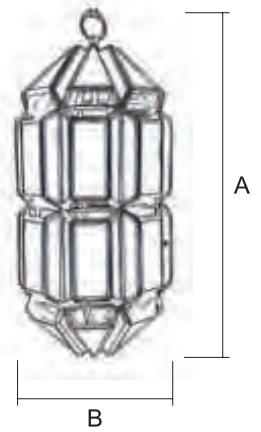

Para pedido según Foto

7571 / 4 EV CT

BEAS

Aplique / 7582/_

Terminación
EV (Envejecido)
OP (Opal)

Medidas Modelo

Ref.	A Alto	B Ancho	C Sobresale
7582/3 (1-Ø)	81 cm	33 cm	17 cm
7582/4 (2-Ø)	101 cm	45 cm	24 cm

Para pedido según Foto

7815 / 1 EV PM

CAMERIL

Farol / 7133/1

Terminación
NE (Negro)
OC (Opal Color)

Ref.	A Alto	B Ancho
7133/1 (1 ⦿)	53 cm	23 cm

1		2		3		4		5		6	
TR - Transparente		TO - Transp. Opal OP - Opal GO - Gótico		CT - Catedral Transp. TC - Transp. Color		OL - Opal Opalina OC - Opal Color OT - Opal Gót. Cated. GC - Gótico Catedral CO - Catedral Opal		CP - Catedral Opalina PA - Opalina PM - Opalina Mezclada		TP - Transp. Opalina GP - Gótico Opalina CG - Cat. Gót. Opalina	
EV	OTRAS TER.	EV	OTRAS TER.	EV	OTRAS TER.	EV	OTRAS TER.	EV	OTRAS TER.	EV	OTRAS TER.
7133/1	€	€	€	€	€	€	€	€	€	€	€