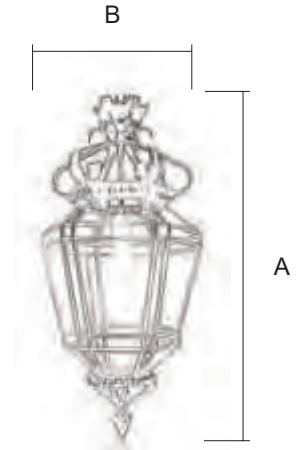

LUPUS

Farol / 7590/1

Terminación
EV (Envejecido)
TR (Transparente)

Ref.	A Alto	B Ancho
7590/1 (1-0)	66 cm	32 cm

1	2	3	4	5	6
TR - Transparente	TO - Transp. Opal OP - Opal GO - Gótico	CT - Catedral Transp. TC - Transp. Color	OL - Opal Opalina OC - Opal Color OT - Opal Gót. Cated. GC - Gótico Catedral CO - Catedral Opal	CP - Catedral Opalina PA - Opalina PM - Opalina Mezclada	TP - Transp. Opalina GP - Gótico Opalina CG - Cat. Gót. Opalina
EV OTRAS TER.	EV OTRAS TER.	EV OTRAS TER.	EV OTRAS TER.	EV OTRAS TER.	EV OTRAS TER.
7590/1 € _____ €	€ _____ €	€ _____ €	€ _____ €	€ _____ €	€ _____ €

Para pedido según Foto

7590 / 1 EV TR