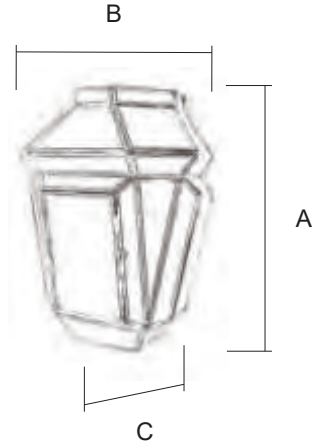

Para pedido según Foto

7121 / 1 EV CT

NAVIA

Aplique / 7126/1

Terminación
EV (Envejecido)
OP (Opal)

Ref.	A Alto	B Ancho	C Sobresale
7126/1 (1- )	28.5 cm	22 cm	13 cm

1	2	3	4	5	6
TR - Transparente	TO - Transp. Opal OP - Opal GO - Gótico	CT - Catedral Transp. TC - Transp. Color	OL - Opal Opalina OC - Opal Color OT - Opal Gót. Cated. GC - Gótico Catedral CO - Catedral Opal	CP - Catedral Opalina PA - Opalina PM - Opalina Mezclada	TP - Transp. Opalina GP - Gótico Opalina CG - Cat. Gót. Opalina
EV OTRAS TER.	EV OTRAS TER.	EV OTRAS TER.	EV OTRAS TER.	EV OTRAS TER.	EV OTRAS TER.
7126/1 € _____ €	7126/1 € _____ €	7126/1 € _____ €	7126/1 € _____ €	7126/1 € _____ €	7126/1 € _____ €