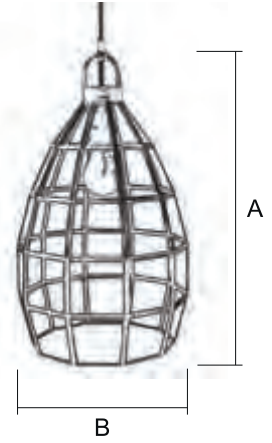

VASIJA

Farol / 7813/2

Terminación
EV (Envejecido)
TR (Transparente)

Ref.	A Alto	B Ancho
7813/2 (1-Ø)	42 cm	24 cm

1	2	3	4	5	6
TR - Transparente	TO - Transp. Opal OP - Opal GO - Gótico	CT - Catedral Transp. TC - Transp. Color	OL - Opal Opalina OC - Opal Color OT - Opal Gót. Cated. GC - Gótico Catedral CO - Catedral Opal	CP - Catedral Opalina PA - Opalina PM - Opalina Mezclada	TP - Transp. Opalina GP - Gótico Opalina CG - Cat. Gót. Opalina
EV OTRAS TER.	EV OTRAS TER.	EV OTRAS TER.	EV OTRAS TER.	EV OTRAS TER.	EV OTRAS TER.
7813/2 € _____ €	€ _____ €	€ _____ €	€ _____ €	€ _____ €	€ _____ €

Para pedido según Foto

7813 / 2 EV TR