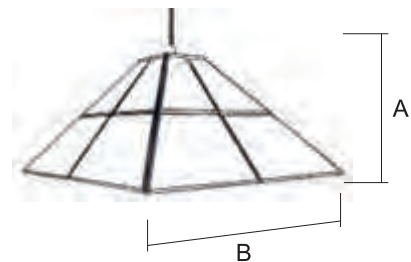

Para pedido según Foto

7 1 3 4 / 1 E V T R

MALVA

Lámpara/ 7815/1

Terminación
EV(Envejecido)
PM (Opalina Mezclada)

Ref.	A Alto	B Ancho
7815/1 (1-Ø)	17 cm	35 cm

7815 / 1 EV OP

1