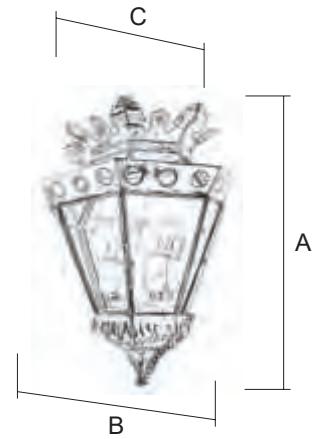

Para pedido según Foto

7583 / 1 EV TC

FATIMA

Aplique / 7584/1

Terminación
EV (Envejecido)
TR (Transparente)

Ref.	A Alto	B Ancho	C Sobresale
7584/1 (2-Ø)	48 cm	38 cm	19 cm

1	2	3	4	5	6
TR - Transparente	TO - Transp. Opal OP - Opal GO - Gótico	CT - Catedral Transp. TC - Transp. Color	OL - Opal Opalina OC - Opal Color OT - Opal Gót. Cated. GC - Gótico Catedral CO - Catedral Opal	CP - Catedral Opalina PA - Opalina PM - Opalina Mezclada	TP - Transp. Opalina GP - Gótico Opalina CG - Cat. Gót. Opalina
EV OTRAS TER.	EV OTRAS TER.	EV OTRAS TER.	EV OTRAS TER.	EV OTRAS TER.	EV OTRAS TER.
7584/1 € _____ €	€ _____ €	€ _____ €	€ _____ €	€ _____ €	€ _____ €