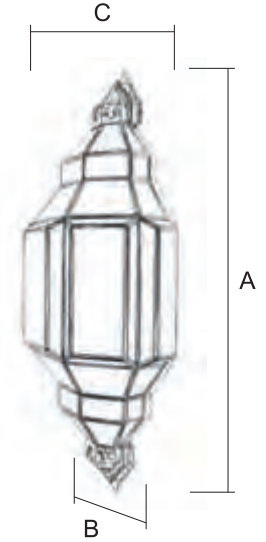

Para pedido según Foto

7571 / 4 EV CT

BEAS

Aplique / 7582/_

Terminación
EV (Envejecido)
OP (Opal)

Medidas Modelo

Ref.	A Alto	B Ancho	C Sobresale
7582/3 (1-Ø)	81 cm	33 cm	17 cm
7582/4 (2-Ø)	101 cm	45 cm	24 cm