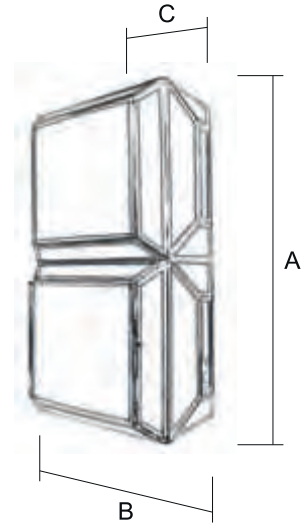

**Serie Artística
Granadinos
Clásicos**

Classic Granadine
Artistic Farol
Wall Lamps

ISBOR

Aplique / 7050/1

Terminación
EV (Envejecido)
OC (Opal Color)

Ref.	A Alto	B Ancho	C Sobresale
7050/1 (1-Ø)	30 cm	17 cm	11 cm