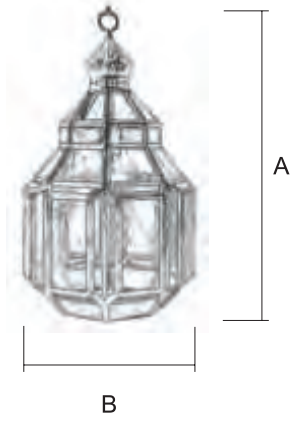

Para pedido según Foto

7129 / 2 EVTP

EURICA

Bola / 7526/ _

Terminación
EV(Envejecido)
OP (Opal)

Ref.	A Alto	B Ancho
7526/1 (1 - ⚡)	48 cm	32 cm
7526/2 (1 - ⚡)	57 cm	40 cm

1	2	3	4	5	6
TR - Transparente	TO - Transp. Opal OP - Opal GO - Gótico	CT - Catedral Transp. TC - Transp. Color	OL - Opal Opalina OC - Opal Color OT - Opal Gót. Cated. GC - Gótico Catedral CO - Catedral Opal	CP - Catedral Opalina PA - Opalina PM - Opalina Mezclada	TP - Transp. Opalina GP - Gótico Opalina CG - Cat. Gót. Opalina
EV OTRAS TER.	EV OTRAS TER.	EV OTRAS TER.	EV OTRAS TER.	EV OTRAS TER.	EV OTRAS TER.
7526/1 € _____ € _____	€ _____ € _____	€ _____ € _____	€ _____ € _____	€ _____ € _____	€ _____ € _____
7526/2 € _____ € _____	€ _____ € _____	€ _____ € _____	€ _____ € _____	€ _____ € _____	€ _____ € _____

Para pedido según Foto

7526 / 1 EV OP

BEATRIZ

Farol / 7548/_

Terminación
OV (Oro Viejo)
GO (Gótico)

Ref.	A Alto	B Ancho
7548/3 (1- )	58 cm	33 cm
7548/4 (3- )	73 cm	45 cm

1		2		3		4		5		6	
TR - Transparente		TO - Transp. Opal OP - Opal GO - Gótico		CT - Catedral Transp. TC - Transp. Color		OL - Opal Opalina OC - Opal Color OT - Opal Gót. Cated. GC - Gótico Catedral CO - Catedral Opal		CP - Catedral Opalina PA - Opalina PM - Opalina Mezclada		TP - Transp. Opalina GP - Gótico Opalina CG - Cat. Gót. Opalina	
EV	OTRAS TER.	EV	OTRAS TER.	EV	OTRAS TER.	EV	OTRAS TER.	EV	OTRAS TER.	EV	OTRAS TER.
7548/3	€ _____	€ _____	€ _____	€ _____	€ _____	€ _____	€ _____	€ _____	€ _____	€ _____	€ _____
7548/4	€ _____	€ _____	€ _____	€ _____	€ _____	€ _____	€ _____	€ _____	€ _____	€ _____	€ _____