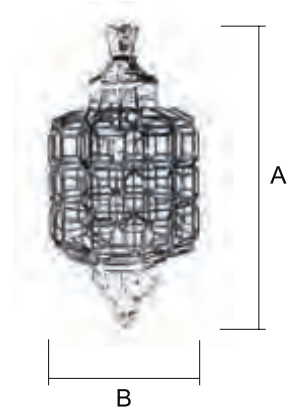

CARMEN

Farol / 7570/3

Terminación
EV (Envejecido)
TR (Transparente)

Ref.	A Alto	B Ancho
7570/3 (5-0)	122 cm	58 cm

1	2	3	4	5	6
TR - Transparente	TO - Transp. Opal OP - Opal GO - Gótico	CT - Catedral Transp. TC - Transp. Color	OL - Opal Opalina OC - Opal Color OT - Opal Gót. Cated. GC - Gótico Catedral CO - Catedral Opal	CP - Catedral Opalina PA - Opalina PM - Opalina Mezclada	TP - Transp. Opalina GP - Gótico Opalina CG - Cat. Gót. Opalina
EV OTRAS TER.	EV OTRAS TER.	EV OTRAS TER.	EV OTRAS TER.	EV OTRAS TER.	EV OTRAS TER.
7570/3 € _____ €	€ _____ €	€ _____ €	€ _____ €	€ _____ €	€ _____ €

Para pedido según Foto

7570 / 3 EV TR