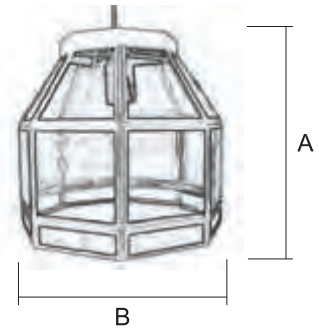

DORNAJO

Colgante / 7811/_

Terminación
NE(Negro)
GC (Gótico Catedral)

Ref.	A Alto	B Ancho
7811/1 (1 -)	21 cm	21,5 cm
7811/2 (1 -)	28 cm	27 cm

1		2		3		4		5		6	
TR - Transparente		TO - Transp. Opal OP - Opal GO - Gótico		CT - Catedral Transp. TC - Transp. Color		OL - Opal Opalina OC - Opal Color OT - Opal Gót. Cated. GC - Gótico Catedral CO - Catedral Opal		CP - Catedral Opalina PA - Opalina PM - Opalina Mezclada		TP - Transp. Opalina GP - Gótico Opalina CG - Cat. Gót. Opalina	
EV	OTRAS TER.	EV	OTRAS TER.	EV	OTRAS TER.	EV	OTRAS TER.	EV	OTRAS TER.	EV	OTRAS TER.
7811/1	€ _____	€ _____	€ _____	€ _____	€ _____	€ _____	€ _____	€ _____	€ _____	€ _____	€ _____
7811/2	€ _____	€ _____	€ _____	€ _____	€ _____	€ _____	€ _____	€ _____	€ _____	€ _____	€ _____

Para pedido según Foto

7811 / 2 NE GC