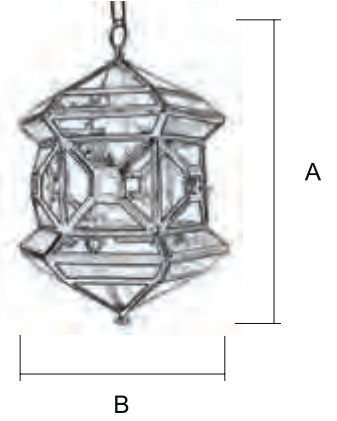

TAGORAS

Farol / 7116/1

Terminación
RI (Rojo Ingles)
GC (Gótico Catedral)

Ref.	A Alto	B Ancho
7116/1 (1-⦿)	42 cm	29 cm

1	2	3	4	5	6
TR - Transparente	TO - Transp. Opal OP - Opal GO - Gótico	CT - Catedral Transp. TC - Transp. Color	OL - Opal Opalina OC - Opal Color OT - Opal Gót. Cated. GC - Gótico Catedral CO - Catedral Opal	CP - Catedral Opalina PA - Opalina PM - Opalina Mezclada	TP - Transp. Opalina GP - Gótico Opalina CG - Cat. Gót. Opalina
EV OTRAS TER.	EV OTRAS TER.	EV OTRAS TER.	EV OTRAS TER.	EV OTRAS TER.	EV OTRAS TER.
7116/1 € _____ €	€ _____ €	€ _____ €	€ _____ €	€ _____ €	€ _____ €

Para pedido según Foto

7116 / 1 RI GC