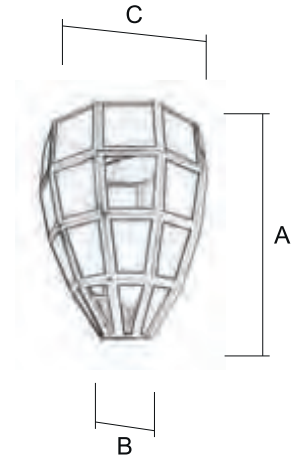

VASIJA

Aplique / 7836/2

Terminación
NE (Negro)
PM (Opalina Mezclada)

Ref.	A Alto	B Ancho	C Sobresale
7836/2 (1 - 1)	27 cm	24 cm	13 cm

1	2	3	4	5	6
TR - Transparente	TO - Transp. Opal OP - Opal GO - Gótico	CT - Catedral Transp. TC - Transp. Color	OL - Opal Opalina OC - Opal Color OT - Opal Gót. Cated. GC - Gótico Catedral CO - Catedral Opal	CP - Catedral Opalina PA - Opalina PM - Opalina Mezclada	TP - Transp. Opalina GP - Gótico Opalina CG - Cat. Gót. Opalina
EV OTRAS TER.	EV OTRAS TER.	EV OTRAS TER.	EV OTRAS TER.	EV OTRAS TER.	EV OTRAS TER.
7836/2 € _____ €	€ _____ €	€ _____ €	€ _____ €	€ _____ €	€ _____ €

Para pedido según Foto

7 8 3 6 / 2 N E P M