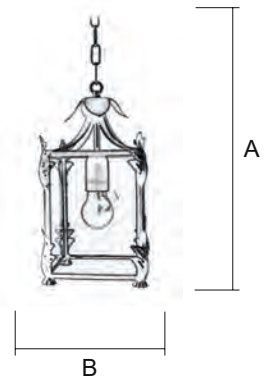

Para pedido según Foto

7857 / 3 MC GC

ROMAN

Farol / 7575/_

Terminación
LA (Latón)
TR (Transparente)

Para pedido según Foto

7 5 7 5 / 7 L A T R

7575/1	_____€
7575/2	_____€
7575/5	_____€
7575/6	_____€
7575/7	_____€
7575/8	_____€

Ref.	A Alto	B Ancho
7575/1	32 cm	15 cm
7575/2	42 cm	20 cm
7575/5	70 cm	30 cm
7575/6	86 cm	30 cm
7575/7	93 cm	30 cm
7575/8	100 cm	40 cm

VOLAPIE

Farol / 7585/1

Terminación
NE (Negro)
TR (Transparente)

Ref.	A Alto	B Ancho
7585/1 (1-Ø)	33 cm	17 cm