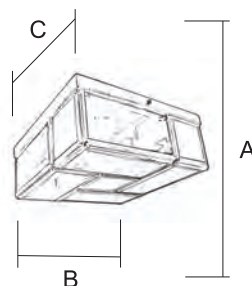

Para pedido según Foto

8938 / 1 CD OC
3710 / 1 CD PT

LIRIO

Plafón / 7275/1

Terminación
EV (Envejecido)
TO (Transparente Opal)
(Transparente Biselado)

Ref.	A Alto	B Ancho	C Sobresale
7275/1 (1- )	9 cm	21 cm	21 cm