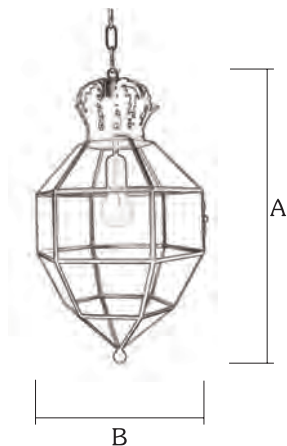

Para pedido según Foto

7115 / 2 NE GO

MUGURUZA

Farol / 7568/_

Terminación
NE (Negro)
TR (Transparente)

Ref.	A Alto	B Ancho
7568/2 (1 - ⚡)	51 cm	29 cm
7568/3 (1 - ⚡)	56 cm	33 cm

1		2		3		4		5		6	
TR - Transparente		TO - Transp. Opal OP - Opal GO - Gótico		CT - Catedral Transp. TC - Transp. Color		OL - Opal Opalina OC - Opal Color OT - Opal Gót. Cated. GC - Gótico Catedral CO - Catedral Opal		CP - Catedral Opalina PA - Opalina PM - Opalina Mezclada		TP - Transp. Opalina GP - Gótico Opalina CG - Cat. Gót. Opalina	
EV	OTRAS TER.	EV	OTRAS TER.	EV	OTRAS TER.	EV	OTRAS TER.	EV	OTRAS TER.	EV	OTRAS TER.

7568/2	€	€	€	€	€	€	€	€	€	€	€
7568/3	€	€	€	€	€	€	€	€	€	€	€

Para pedido según Foto

7568 / 3 NE TR

LOTUS

Plafón / 7857/3

Terminación
MC (Marrón Cuero)
GC (Gótico Catedral)

Ref.	A Alto	B Ancho	C Sobresale
7857/3 (2-Ø)	9 cm	32 cm	32 cm