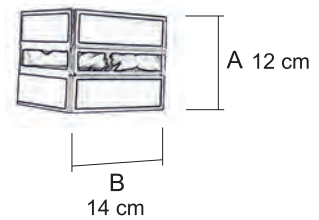

CUBO

Pantalla / 8901/1

Terminación
NE (Negro)
PM (Opalina Mezclada)

Pantalla / 8902/1

Terminación
NE (Negro)
CP (Catedral Opalina)

Pantalla / 8903/1

Terminación
NE (Negro)
CP (Catedral Opalina)

Pantalla / 8904/1

Terminación
NE (Negro)
PA (Opalina)