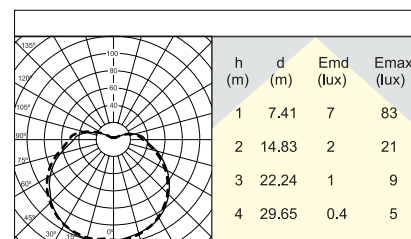

9802/3 _____ €

Montaje	A techo o pared.
Orientación Óptica	Fija.
Simetría de la distribución luminosa	Asimétrica.
Lámparas 	Potencia de hasta 60 W.
Casquillo	E-27.
Voltaje	230 V 50 Hz.

Para pedido según Foto