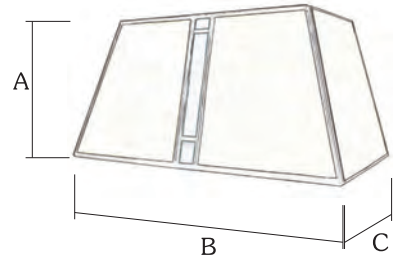

Para pedido según Foto

8937 / 1 MV OP
5902 / 1 MV PT

Pantalla / 8938/1

Terminación
CD (Caldera)
OC (Opal Color)

Azteca
Aplicue / 3710/1

Terminación
CD (Caldera)

Ref.	A Alto	B Ancho	C Sobresale
8938/1	17 cm	35 cm	18.5 cm