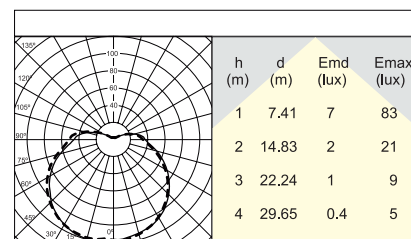

9802/3 _____ €

Montaje	A techo o pared.
Orientación Óptica	Fija.
Simetría de la distribución luminosa	Asimétrica.
Lámparas 	Potencia de hasta 60 W.
Casquillo	E-27.
Voltaje	230 V 50 Hz.

Para pedido según Foto

9802 / 3 30 OP

VITUVER CUADRADO

Plafón / 9803/_

Terminación
Opal Triple de
color Blanco

Ref.	A Alto	B Ancho
9803/1 (1- )	10 cm	 20 cm
9803/2 (1- )	12 cm	 25 cm
9803/3 (1- )	13 cm	 30 cm

9803/3 _____ €

9803/2 _____ €

9803/1 _____ €

Montaje	A techo o pared.
Orientación Óptica	Fija.
Simetría de la distribución luminosa	Asimétrica.
Lámparas 	Potencia de hasta 60 W.
Casquillo	E-27.
Voltaje	230 V 50 Hz.

Para pedido según Foto