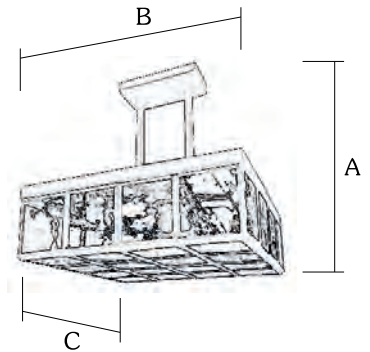

Para pedido según Foto

7753 / 3 NE PA

LOTUS

Semi Plafón / 7757/3

Terminación
MC (Marrón Cuero)
GC (Gótico Catedral)

Ref.	A Alto	B Ancho	C Sobresale
7757/3 (2-Ø)	30 cm	32 cm	32 cm

1		2		3		4		5		6	
TR - Transparente		TO - Transp. Opal OP - Opal GO - Gótico		CT - Catedral Transp. TC - Transp. Color		OL - Opal Opalina OC - Opal Color OT - Opal Gót. Cated. GC - Gótico Catedral CO - Catedral Opal		CP - Catedral Opalina PA - Opalina PM - Opalina Mezclada		TP - Transp. Opalina GP - Gótico Opalina CG - Cat. Gót. Opalina	
EV	OTRAS TER.	EV	OTRAS TER.	EV	OTRAS TER.	EV	OTRAS TER.	EV	OTRAS TER.	EV	OTRAS TER.
7757/3	€	€	€	€	€	€	€	€	€	€	€