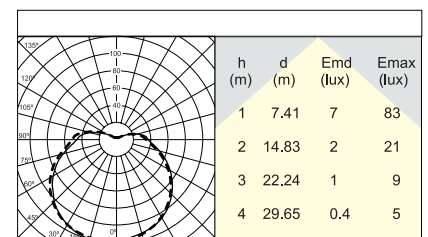

9803/1 _____ €

Montaje	A techo o pared.
Orientación Óptica	Fija.
Simetría de la distribución luminosa	Asimétrica.
Lámparas 	Potencia de hasta 60 W.
Casquillo	E-27.
Voltaje	230 V 50 Hz.

Para pedido según Foto

Montaje	A techo o pared.
Orientación Óptica	Fija.
Simetría de la distribución luminosa	Asimétrica.
Lámparas 	Potencia de hasta 60 W.
Casquillo	E-27.
Voltaje	230 V 50 Hz.

Para pedido según Foto

9804 / 1 20 OP