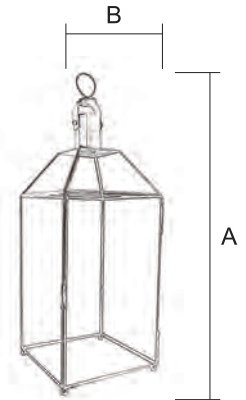

Farol / 7575/_

Terminación
LA (Latón)
TR (Transparente)

Para pedido según Foto

7 5 7 5 / 7 L A T R