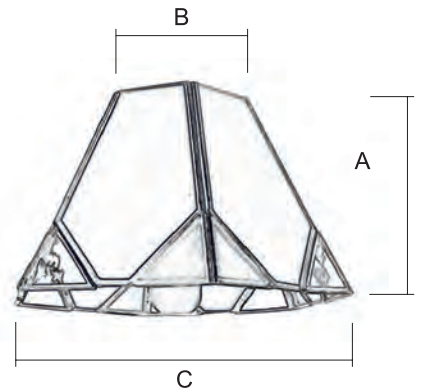

Para pedido según Foto

8865 / 4 NE PA

ATENEA

Pantalla / 8932/2

Terminación
OV (Oro Viejo)
CP(Catedral Opalina)

MARBELLA Sobremesa / 6202/0

Terminación
OV (Oro Viejo)

Ref.	A Alto	B Ø	C Ø
8932/2	51 cm	29 cm	29 cm