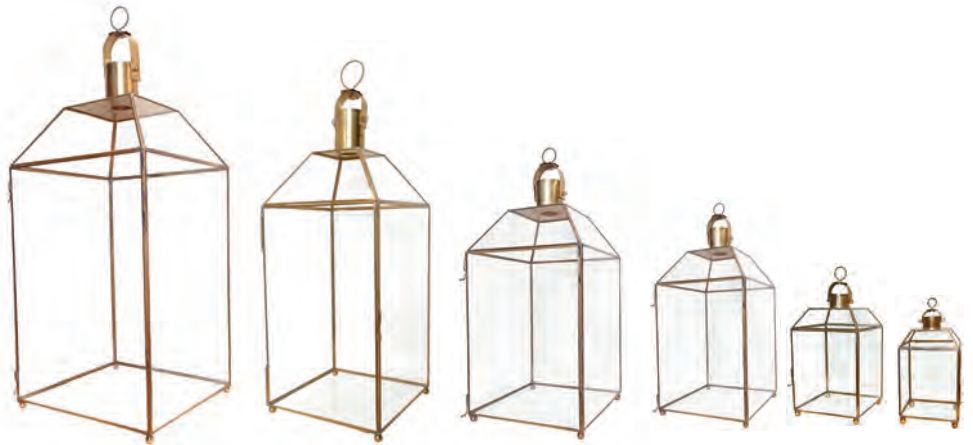

Farol / 7575/_

Terminación
LA (Latón)
TR (Transparente)

Para pedido según Foto

7 5 7 5 / 7 L A T R