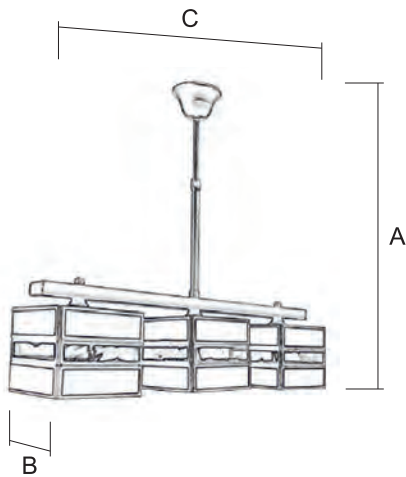

LORENA

Colgante / 7760/3

Terminación
NE (Negro)