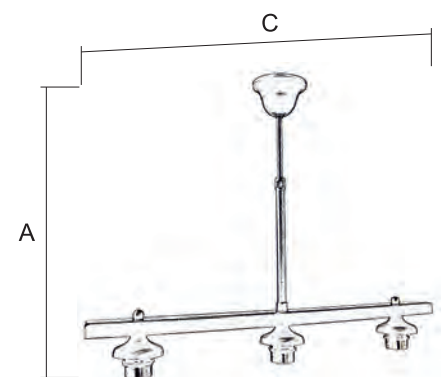

CUBO

Pantalla / 8901/1

Terminación
NE (Negro)
PM (Opalina Mezclada)

Pantalla / 8902/1

Terminación
NE (Negro)
CP (Catedral Opalina)

Pantalla / 8903/1

Terminación
NE (Negro)
CP (Catedral Opalina)

Pantalla / 8904/1

Terminación
NE (Negro)
PA (Opalina)