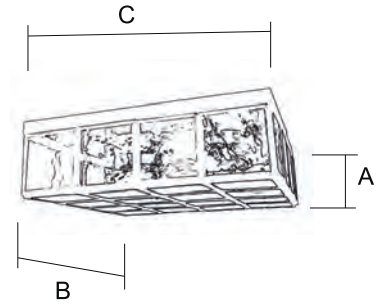

7568/2	€	€	€	€	€	€	€	€	€	€	€
7568/3	€	€	€	€	€	€	€	€	€	€	€

Para pedido según Foto

7568 / 3 NE TR

LOTUS

Plafón / 7857/3

Terminación
MC (Marrón Cuero)
GC (Gótico Catedral)

Ref.	A Alto	B Ancho	C Sobresale
7857/3 (2-Ø)	9 cm	32 cm	32 cm