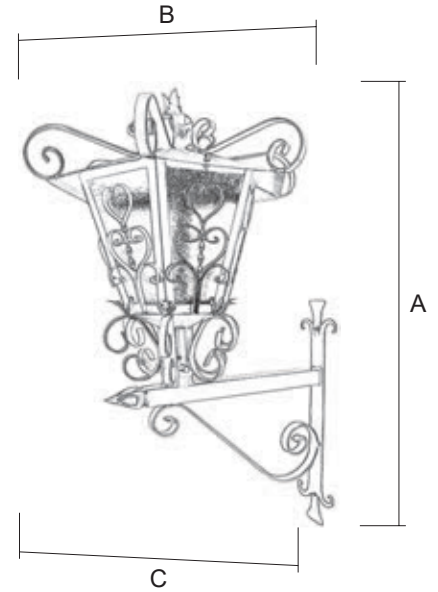

1167/1 € € € €

Para pedido según Foto

1 1 6 7 / 1 N E T R

ZANCARA

Soporte / 1168/2

Terminación
NE (Negro)
CA (Carglass)

Ref.	A Alto	B Ancho	C Sobresale
1168/2 (1-Ø)	79 cm	46 cm	63 cm

1		2	
TR - Transparente	CA - Carglas	OP - Opal	GO - Gótico
NEGRO	OTRAS TER.	NEGRO	OTRAS TER.