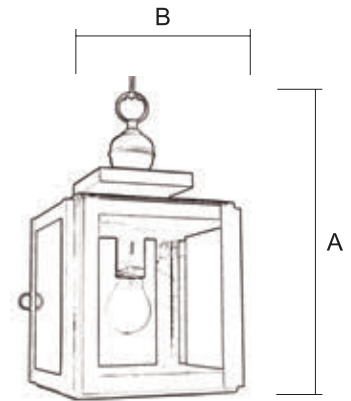

1123/1 € € € €

Para pedido según Foto

1 1 2 3 / 1 P X T R

Farol / 1124/_

Terminación
MC (Marrón Cuero)
TR (Transparente)

Ref.	A Alto	B Ancho
1124/1 (1-Ø)	40 cm	24 cm
1124/2 (1-Ø)	45 cm	27 cm

	1		2	
	TR - Transparente CA - Carglas		OP - Opal GO - Gótico	
	NEGRO	OTRAS TER.	NEGRO	OTRAS TER.
1124/1	€ _____	€ _____	€ _____	€ _____
1124/2	€ _____	€ _____	€ _____	€ _____