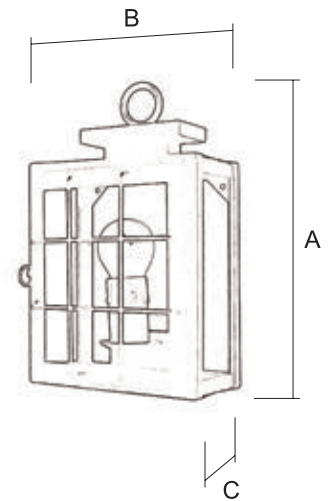

Ref.	A Alto	B Ancho	C Sobresale
1423/1 (1)	34 cm	20 cm	13 cm

1		2	
TR - Transparente	CA - Carglas	OP - Opal	GO - Gótico
NEGRO	OTRAS TER.	NEGRO	OTRAS TER.

1423/1   €   €   €   €

Para pedido según Foto

1 4 2 3 / 1 N E T R