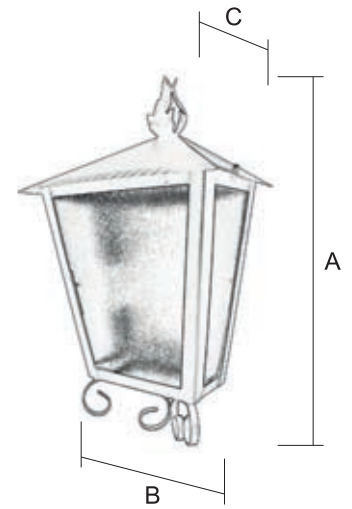

Ref.	A Alto	B Ancho	C Sobresale
1155/0 (1-)	58 cm	34 cm	17 cm

NEGRO

OTRAS TER.

1155/0 _____ € _____ €

Para pedido según Foto

1155 / 0 NE CA