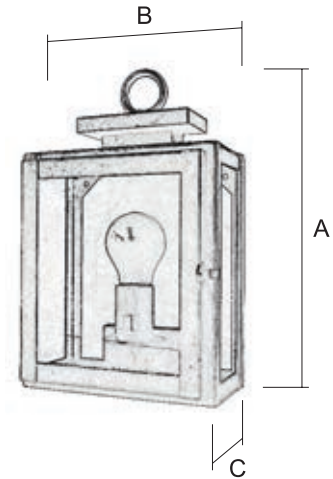

Aplique / 1123/1

Terminación
PX (Pintura Oxido)
TR (Transparente)

Ref.	A Alto	B Ancho	C Sobresale
1123/1 (1-0)	34 cm	20 cm	11.5 cm

1		2	
TR - Transparente	CA - Carglas	OP - Opal	GO - Gótico
NEGRO	OTRAS TER.	NEGRO	OTRAS TER.

1123/1   €   €   €   €

Para pedido según Foto

1 1 2 3 / 1 P X T R