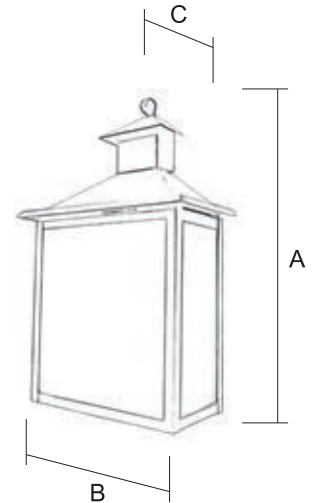

Para pedido según Foto

1 1 6 2 / 2 N E C A

MANJON

Aplique / 1163/1

Terminación
PX (Pintura Oxido)
OP (Opal)

Ref.	A Alto	B Ancho	C Sobresale
1163/1 (2- )	49 cm	29.5 cm	15 cm

1		2	
TR - Transparente	CA - Carglas	OP - Opal	GO - Gótico
NEGRO	OTRAS TER.	NEGRO	OTRAS TER.