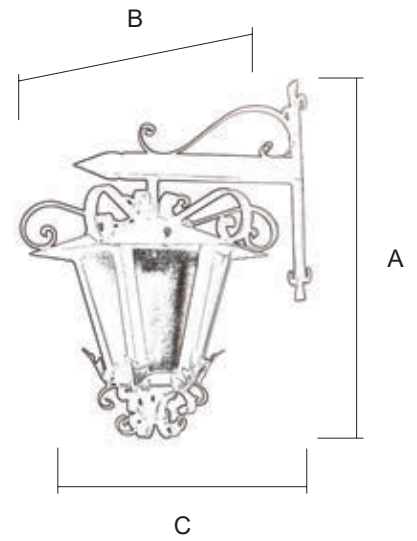

ODIEL

Soporte / 1170/1

Terminación
NE (Negro)
CA (Carglass)

Ref.	A Alto	B Ancho	C Sobresale
1170/1 (1-Ø)	57 cm	36 cm	39 cm

1		2	
TR - Transparente	CA - Carglas	OP - Opal	GO - Gótico
NEGRO	OTRAS TER.	NEGRO	OTRAS TER.

1170/1   €   €   €   €

Para pedido según Foto

1170 / 1 NE CA