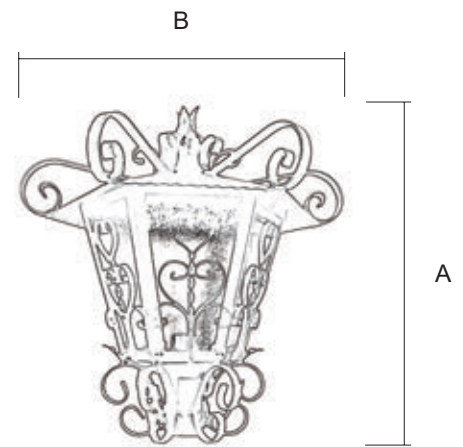

1170/1 € € € €

Para pedido según Foto

1170 / 1 NE CA

ZANCARA

Cabeza / 1171/2

Terminación
NE (Negro)
CA (Carglass)

Ref.	A Alto	B Ancho
1171/2 (1-Ø)	40 cm	46 cm

1		2	
TR - Transparente	CA - Carglas	OP - Opal	GO - Gótico
NEGRO	OTRAS TER.	NEGRO	OTRAS TER.