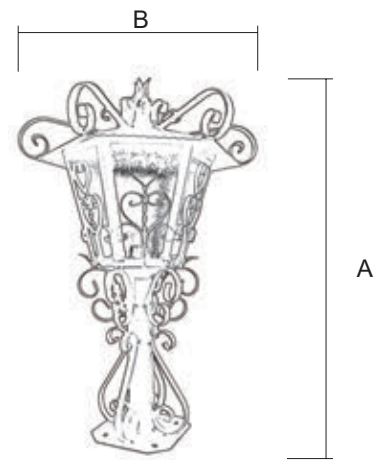

1168/2 € € € €

Para pedido según Foto

1 1 6 8 / 2 N E C A

ZANCARA

Muro / 1169/2

Terminación
NE (Negro)
CA (Carglass)

Ref.	A Alto	B Ancho
1169/2 (1-Ø)	65 cm	46 cm

1		2	
TR - Transparente	CA - Carglas	OP - Opal	GO - Gótico
NEGRO	OTRAS TER.	NEGRO	OTRAS TER.