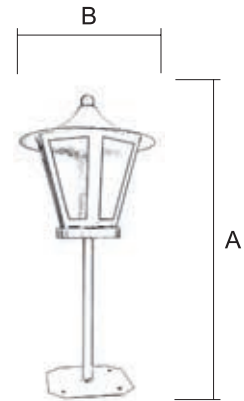

Muro / 1908/0

Terminación
NE (Negro)
CA (Carglass)

Ref.	A Alto	B Ancho
1908/0 (1-0)	60 cm	28 cm

1		2	
TR - Transparente	CA - Carglas	OP - Opal	GO - Gótico
NEGRO	OTRAS TER.	NEGRO	OTRAS TER.

1908/0   €   €   €   €

Para pedido según Foto

1908 / 0 NE CA