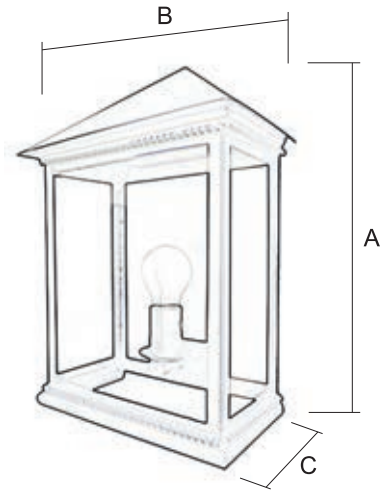

Ref.	A Alto	B Ancho	C Sobresale
1166/1 (1- )	35 cm	24.5 cm	13 cm
1166/2 (1- )	43 cm	28 cm	15 cm

1		2	
TR - Transparente		OP - Opal	
CA - Carglas		GO - Gótico	
NEGRO	OTRAS TER.	NEGRO	OTRAS TER.

1166/1	€	€	€	€
1166/2	€	€	€	€