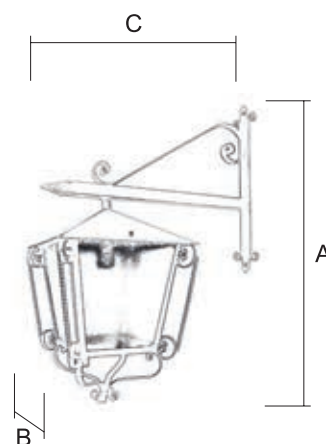

1160/0 € € € €

Para pedido según Foto

1 1 6 0 / 0 N E C A

UBELEN

Soporte / 1162/2

Terminación
NE (Negro)
CA (Carglass)

Ref.	A Alto	B Ancho	C Sobresale
1162/2 (1-1)	68 cm	34 cm	65 cm

1		2	
TR - Transparente	CA - Carglas	OP - Opal	GO - Gótico
NEGRO	OTRAS TER.	NEGRO	OTRAS TER.
1162/2	€ _____ €	1162/2	€ _____ €