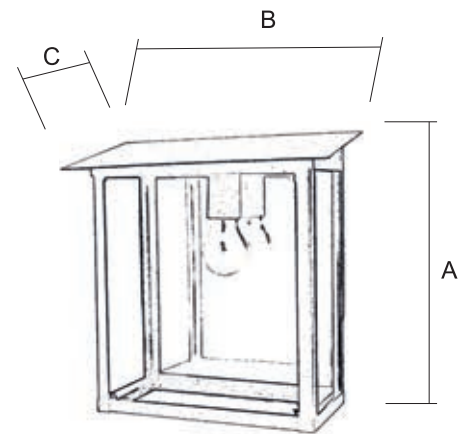

MORGANTE

Aplique / 1148/2

Terminación
NE (Negro)
TR (Transparente)

Ref.	A Alto	B Ancho	C Sobresale
1148/2 (1-)	31 cm	30 cm	16 cm

1		2	
TR - Transparente		OP - Opal	
CA - Carglas		GO - Gótico	
NEGRO	OTRAS TER.	NEGRO	OTRAS TER.

1148/2   €   €   €   €

Para pedido según Foto

1148 / 2 NE TR