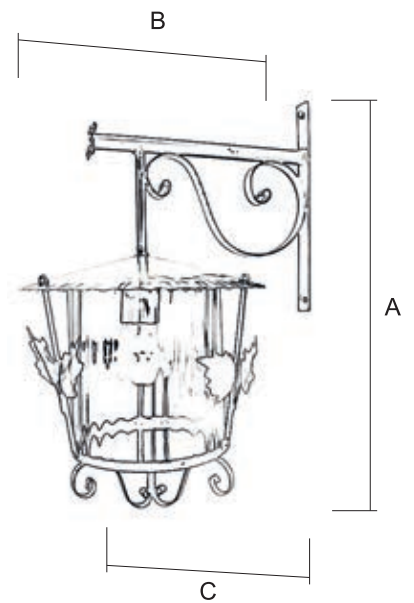

Medidas Modelo

Ref.	A Alto	B Ancho	C Sobresale
4404/0 (1 ♂)	43 cm	25 cm	31 cm

NEGRO OTRAS TER.

4407/0 _____ € _____ €

Para pedido según Foto

4407 / 0 NETL