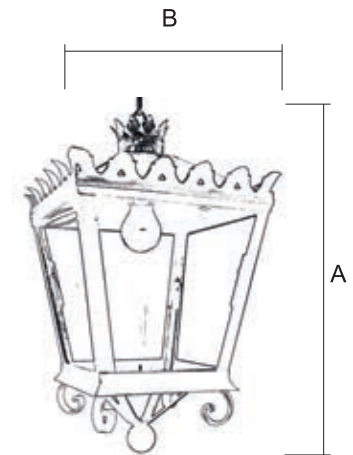

1155/0 _____ € _____ €

Para pedido según Foto

1155 / 0 NE CA

ARGOTE

Farol / 1156/1

Terminación
NE (Negro)
TR (Transparente)

Ref.	A Alto	B Ancho
1156/1 (1-Ø)	49 cm	31 cm

1		2	
TR - Transparente	CA - Carglas	OP - Opal	GO - Gótico
NEGRO	OTRAS TER.	NEGRO	OTRAS TER.