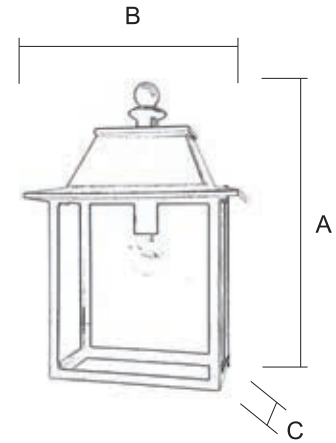

Ref.	A Alto	B Ancho	C Sobresale
1078/1 (1- )	46 cm	31 cm	15 cm

1		2	
TR - Transparente	CA - Carglas	OP - Opal	GO - Gótico
NEGRO	OTRAS TER.	NEGRO	OTRAS TER.

1078/1 € € € €

Para pedido según Foto

1 0 7 8 / 1 P X G O