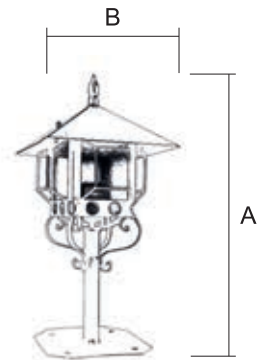

1156/1 € € € €

Para pedido según Foto

1 1 5 6 / 1 N E T R

ROBLEDO

Muro / 1160/0

Terminación
NE (Negro)
CA (Carglass)

Ref.	A Alto	B Ancho
1160/0 (1- )	43 cm	21 cm

1		2	
TR - Transparente	CA - Carglas	OP - Opal	GO - Gótico
NEGRO	OTRAS TER.	NEGRO	OTRAS TER.