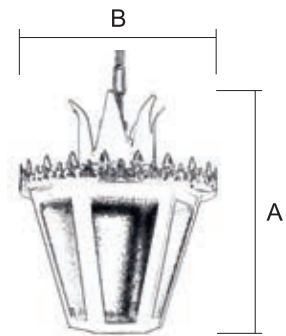

Para pedido según Foto

1 2 0 5 / 2 P X O P

FRANCES

Farol / 1288/1

Terminación
NE (Negro)
CA (Carglass)

Ref.	A Alto	B Ancho
1288/1 (1-Ø)	29 cm	26 cm

1		2	
TR - Transparente	CA - Carglas	OP - Opal	GO - Gótico
NEGRO	OTRAS TER.	NEGRO	OTRAS TER.