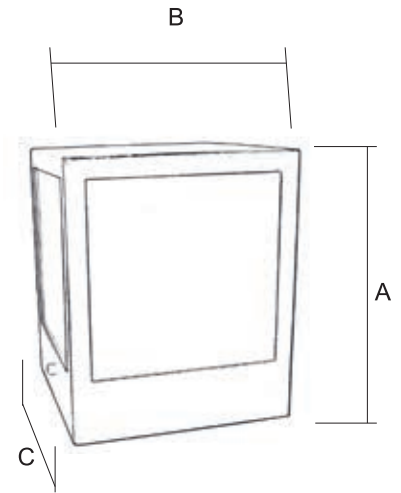

1173/0 € € € €

Para pedido según Foto

1173 / 0 NE CA

GENESIS

Muro / 1205/2

Terminación
PX (Pintura Oxido)
OP (Opal)

Ref.	A Alto	B Ancho	C Sobresale
1205/2 (1- )	30 cm	25 cm	25 cm

1		2	
TR - Transparente	CA - Carglas	OP - Opal	GO - Gótico
NEGRO	OTRAS TER.	NEGRO	OTRAS TER.
1205/2	€ _____ €	_____ €	_____ €