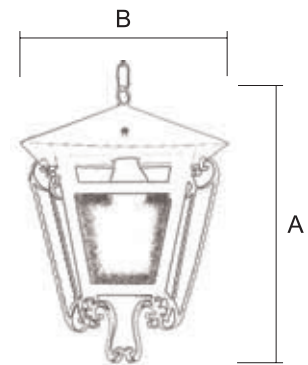

1		2	
TR - Transparente	CA - Carglas	OP - Opal	GO - Gótico
NEGRO	OTRAS TER.	NEGRO	OTRAS TER.
1143/1	€ _____ €	1143/2	€ _____ €

Para pedido según Foto

1143 / 1 NE TR

ALHAMBRA TEJADO

Farol / 1144/0

Terminación
NE (Negro)
CA (Carglass)