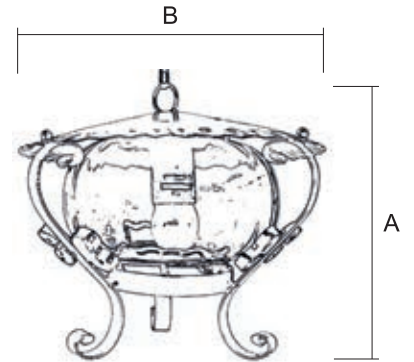

TECHO / 4413/0

Terminación
NE (Negro)
TV (Túlipa Verde)