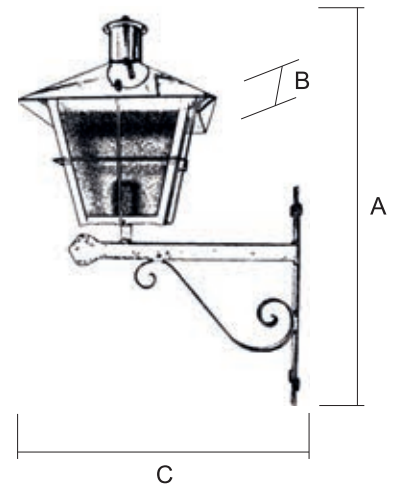

Ref.	A Alto	B Ancho	C Sobresale
1078/1 (1- )	46 cm	31 cm	15 cm

1		2	
TR - Transparente	CA - Carglas	OP - Opal	GO - Gótico
NEGRO	OTRAS TER.	NEGRO	OTRAS TER.

1078/1 € € € €

Para pedido según Foto

1 0 7 8 / 1 P X G O

MOLTO REJILLA

Soporte / 1096/1

Terminación
RI (Rojo Ingles)
CA (Carglass)

Ref.	A Alto	B Ancho	C Sobresale
1096/1 (1- )	67 cm	30 cm	47 cm

1		2	
TR - Transparente CA - Carglass		OP - Opal GO - Gótico	
NEGRO	OTRAS TER.	NEGRO	OTRAS TER.