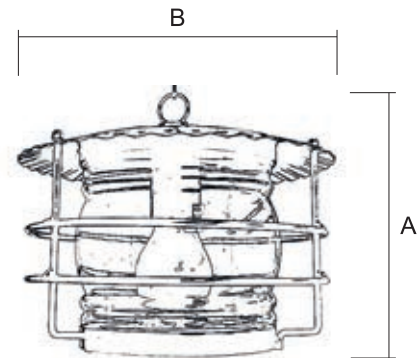

TECHO / 4411/0

Terminación
NE (Negro)
TA (Túlipa Verde Claro)

Medidas Modelo

Ref.	A Alto	B Ancho
4411/0 (1-0)	19 cm	25 cm

NEGRO OTRAS TER.

4411/0 _____ € _____ €

Para pedido según Foto

4 4 1 1 / 0 N E T A