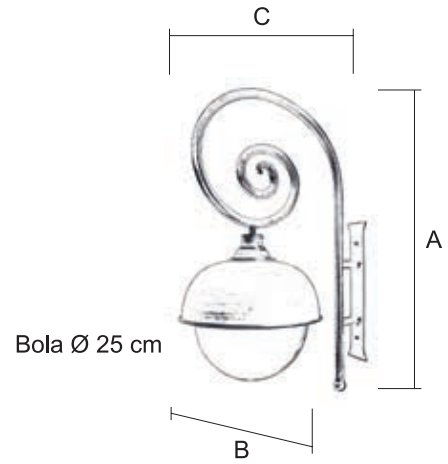

1163/1 € € € €

Para pedido según Foto

1 1 6 3 / 1 P X O P

PUERTO

Soporte / 1164/1

Terminación
NE (Negro)
OP (Opal)

Medidas Modelo

Ref.	A Alto	B Ancho	C Sobresale
1164/1 (1-Ø)	72 cm	31 cm	47 cm