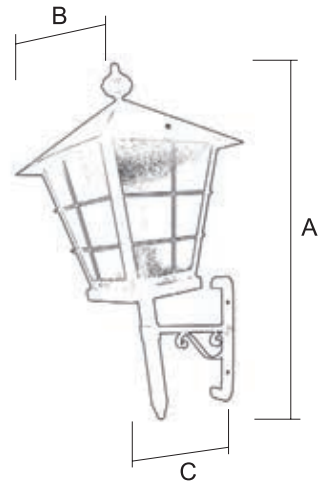

Faroles y Appliques de Exterior

Outdoor Farol
Wall Lamps and
Wall Lamps

AMPLIACIÓN CATÁLOGO

PISUERGA

Soporte / 1409/1

Terminación
NE (Negro)
CA (Carglass)

Ref.	A Alto	B Ancho	C Sobresale
1409/1 (1-0)	70 cm	31 cm	45 cm