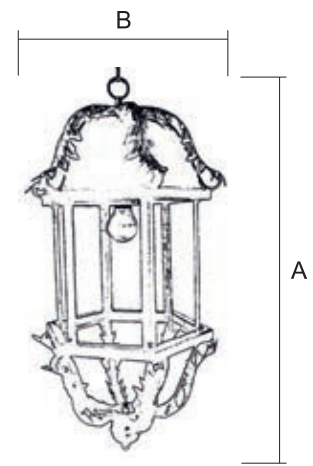

Para pedido según Foto

1148 / 2 NE TR

MAYCA HOJAS

Farol / 1152/3

Terminación
NE (Negro)
TR (Transparente)

Ref.	A Alto	B Ancho
1152/3 (1- )	74 cm	41 cm

1		2	
TR - Transparente	CA - Carglas	OP - Opal	GO - Gótico
NEGRO	OTRAS TER.	NEGRO	OTRAS TER.