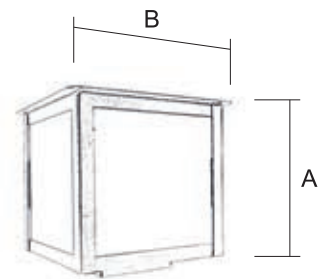

Muro / 1165/1

Terminación
OG (Oxidón Gris)
OP (Opal)

Ref.	A Alto	B Ancho
1165/1 (1-)	25 cm	26 cm

1		2	
TR - Transparente	CA - Carglas	OP - Opal	GO - Gótico
NEGRO	OTRAS TER.	NEGRO	OTRAS TER.

1165/1   €   €   €   €

Para pedido según Foto

1 1 6 5 / 1 O G O P