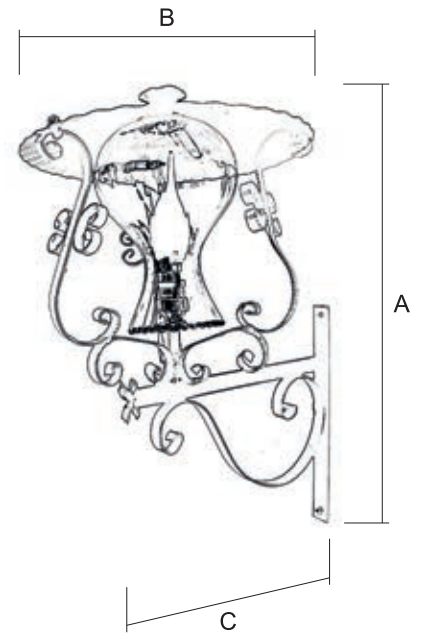

Soporte / 4404/0

Terminación
NE (Negro)
TL (Túlipa Ambar)