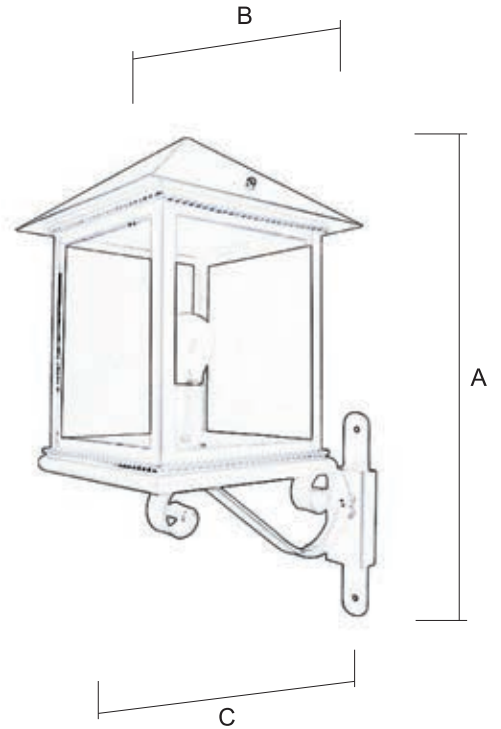

JARAMA

Soporte / 1167/1

Terminación
NE (Negro)
TR (Transparente)

Ref.	A Alto	B Ancho	C Sobresale
1167/1 (1-)	55 cm	26 cm	40 cm

1		2	
TR - Transparente	CA - Carglas	OP - Opal	GO - Gótico
NEGRO	OTRAS TER.	NEGRO	OTRAS TER.

1167/1   €   €   €   €

Para pedido según Foto

1 1 6 7 / 1 N E T R