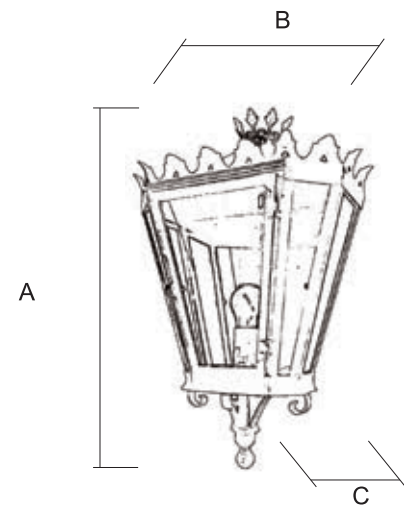

1141/0 € € € € €

Para pedido según Foto

1 1 4 1 / 0 N E C A

ARGOTE

Aplique / 1143/_

Terminación
NE (Negro)
TR (Transparente)

Ref.	A Alto	B Ancho	C Sobresale
1143/1 (1-Ø)	52 cm	34 cm	17 cm
1143/2 (1-Ø)	57 cm	41 cm	22 cm