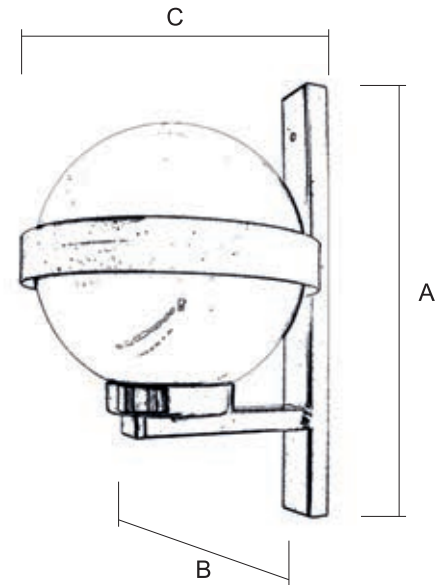

Aplique / 4408/0

Terminación
NE (Negro)
TI (Túlipa Opal)

Medidas Modelo

Ref.	A Alto	B Ancho	C Sobresale
4408/0 (1) Casquillo E-27	31 cm	19 cm	20 cm

NEGRO OTRAS TER.

4408/0 _____ € _____ €

Para pedido según Foto

4408 / 0 NETI