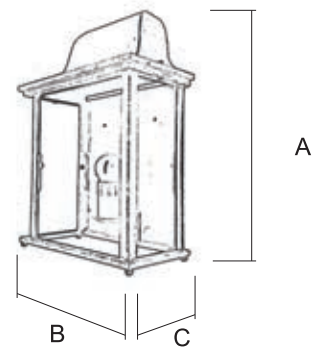

ALCOBENDAS

Aplique / 1139/1

Terminación
OV (Oro Viejo)
TR (Transparente)

Ref.	A Alto	B Ancho	C Sobresale
1139/1 (1-0)	45 cm	32 cm	16 cm

1		2	
TR - Transparente	CA - Carglas	OP - Opal	GO - Gótico
NEGRO	OTRAS TER.	NEGRO	OTRAS TER.

1139/1   €   €   €   €

Para pedido según Foto

1 1 3 9 / 1 O V T R