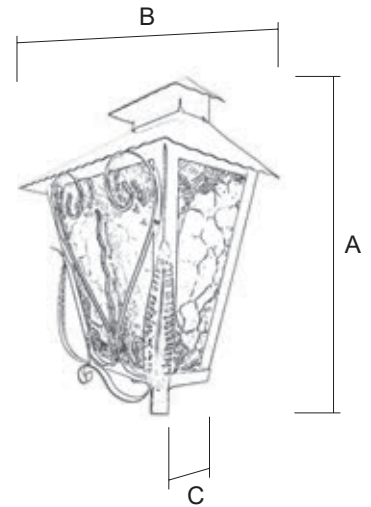

1171/2 € € € €

Para pedido según Foto

1 1 7 1 / 2 N E C A

VARO

Aplique / 1173/0

Terminación
NE (Negro)
CA (Carglass)

Ref.	A Alto	B Ancho	C Sobresale
1173/0 (1-Ø)	37 cm	26 cm	14 cm

1		2	
TR - Transparente	CA - Carglas	OP - Opal	GO - Gótico
NEGRO	OTRAS TER.	NEGRO	OTRAS TER.