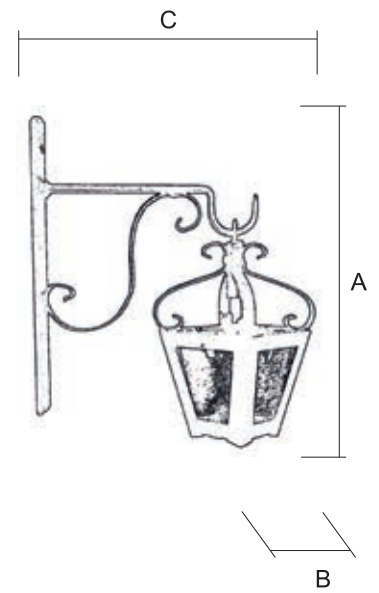

FAROL SANTO

Farolillo Santo, / 5501/_
soporte para cuadro

Terminación
NE (Negro)
CA (Carglass)