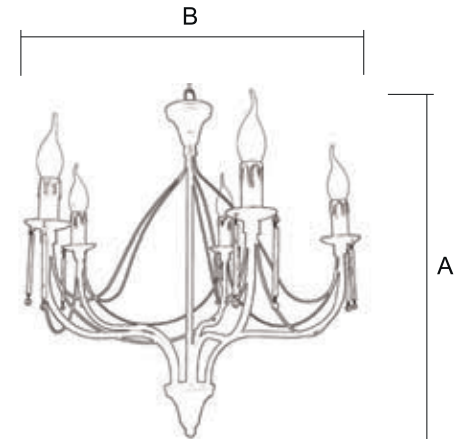

Lámpara / 8521/5

Terminación
MC (Marrón Cuero)

Ref.	A Alto	B Ancho
8521/5 (5-)	52 cm	52 cm

☐ NEGRO

☐ OTRAS TER.

8521/5 _____ € _____ €

Para pedido según Foto

8 5 2 1 / 5 M C V L