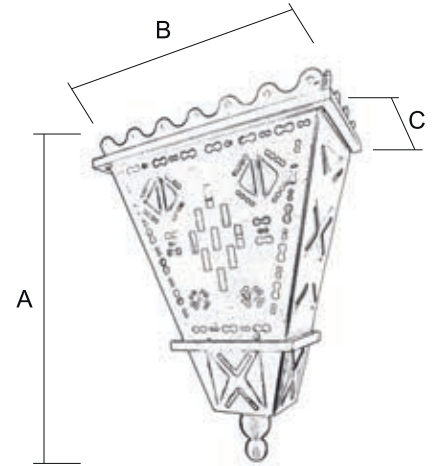

Ref.	A Alto	B Ancho
1921/2 (1- )	29 cm	27.5 cm

1		2	
TR - Transparente	CA - Carglas	OP - Opal	GO - Gótico
NEGRO	OTRAS TER.	NEGRO	OTRAS TER.
1921/2	€ _____ €	1921/2	€ _____ €

Para pedido según Foto

1921 / 2 NE TR

Lámpara Pie / 3703/1

 Terminación
 OV (Oro Viejo)

Ref.	A Alto	B Ø	C Ø
3703/1 (1-Ø)	173 cm	29.5 cm	28.5 cm

NEGRO

OTRAS TER.

3703/1 _____ € _____ €

Para pedido según Foto

3 7 0 3 / 1 O V

Se sirve
sin pantalla

Aplique /3710/1

Terminación
CD (Caldera)

Maro
Pantalla / 8938/1

Terminación
CD (Caldera)
OC (Opal Color)

Ref.	A Alto	B Ancho	C Sobresale
3710/1 (1- )	27 cm	35 cm	13.5 cm

NEGRO

OTRAS TER.

3710/1 _____ € _____ €

Para pedido según Foto

3 7 1 0 / 1 C D P T

8 9 3 8 / 1 C D O C

Aplique /3711/1

Terminación
OV (Oro Viejo)
MT (Metacrilato)

Ref.	A Alto	B Ancho	C Sobresale
3711/1 (1-⊙)	26.5 cm	35 cm	13.5 cm