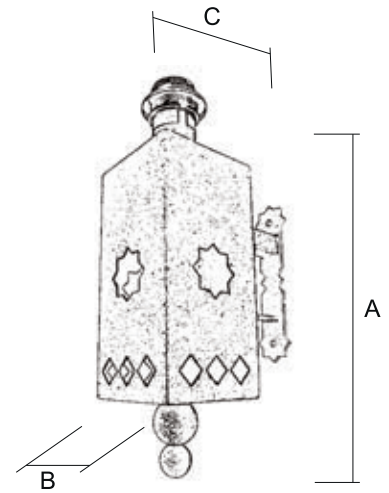

Ref.	A Alto	B Ancho	C Sobresale
5501/0	20 cm	8 cm	18 cm
5501/1	28 cm	14 cm	21 cm

Para pedido según Foto

5501 / 0 NE CA

SATURNO

Aplique / 5901/1

Terminación
MC (Marrón Cuero)

Salar
Pantalla / 8916/1

Terminación
MC (Marrón Cuero)
OC (Opal Color)