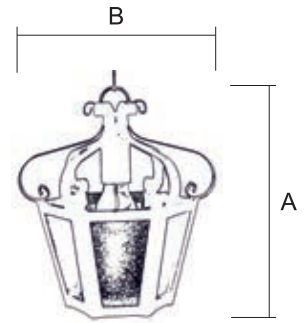

5042/1 € € € €

Ref.	A Alto	B Ancho
5042/1 (1- )	31 cm	16 cm

ZAHARA

Farol / 5043/0

Terminación
NE (Negro)
CA (Carglass)

Ref.	A Alto	B Ancho
5043/0 (1 ⚡)	28 cm	25 cm

1		2	
TR - Transparente	CA - Carglas	OP - Opal	GO - Gótico
NEGRO	OTRAS TER.	NEGRO	OTRAS TER.