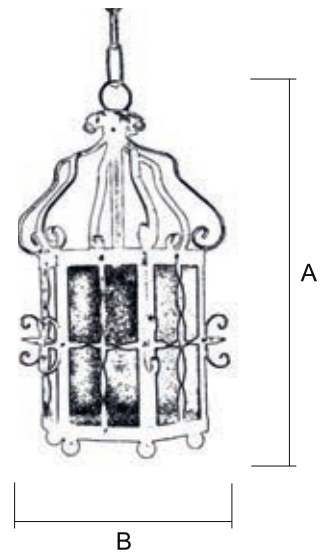

5042/1 € € € €

Ref.	A Alto	B Ancho
5042/1 (1- )	31 cm	16 cm

ZAHARA

Farol / 5043/0

Terminación
NE (Negro)
CA (Carglass)

Ref.	A Alto	B Ancho
5043/0 (1 ⚡)	28 cm	25 cm

1		2	
TR - Transparente	CA - Carglas	OP - Opal	GO - Gótico
NEGRO	OTRAS TER.	NEGRO	OTRAS TER.

5043/0 € € € €

Para pedido según Foto

5043 / 0 NE CA

PORTÓN

Farol / 5063/1

Terminación
PX (Pintura Oxido)
TR (Transparente)

Ref.	A Alto	B Ancho
5063/1 (1- )	51 cm	28 cm

1		2	
TR - Transparente	CA - Carglas	OP - Opal	GO - Gótico
NEGRO	OTRAS TER.	NEGRO	OTRAS TER.
5063/1	€ _____ €	5063/1	€ _____ €

Para pedido según Foto

5063 / 1 PX TR

PORTUGOS

Farol / 5064/0

Terminación
NE (Negro)
CA (Carglass)

Ref.	A Alto	B Ancho
5064/0 (1- )	41 cm	24 cm

1		2	
TR - Transparente	CA - Carglas	OP - Opal	GO - Gótico
NEGRO	OTRAS TER.	NEGRO	OTRAS TER.
5064/0	€ _____ €	5064/0	€ _____ €