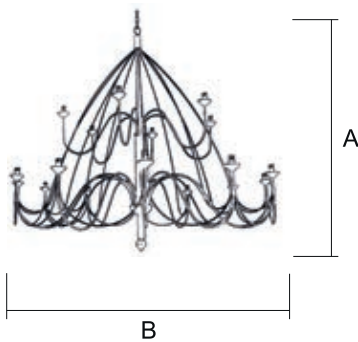

8522/4 _____ € _____ €

Para pedido según Foto

8 5 2 2 / 4 M C V L

LAUREL

Lámpara / 8522/6

Terminación
MC (Marrón Cuero)

Ref.	A Alto	B Ancho
8522/6 (18-0)	150 cm	158 cm

NEGRO