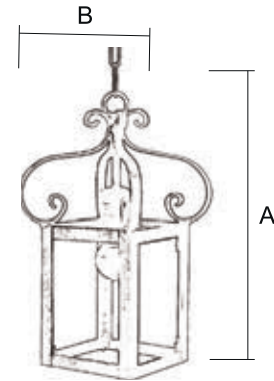

OV (Oro Viejo)
TR (Transparente)

NE (Negro)
TR (Transparente)

Para pedido según Foto

5042 / 1 NE TR

Para pedido según Foto

5042 / 1 OV TR

1		2	
TR - Transparente		OP - Opal	
CA - Carglas		GO - Gótico	
NEGRO	OTRAS TER.	NEGRO	OTRAS TER.

5042/1 € € € €

Ref.	A Alto	B Ancho
5042/1 (1- )	31 cm	16 cm

ZAHARA

Farol / 5043/0

Terminación
NE (Negro)
CA (Carglass)

Ref.	A Alto	B Ancho
5043/0 (1 ⚡)	28 cm	25 cm

1		2	
TR - Transparente	CA - Carglas	OP - Opal	GO - Gótico
NEGRO	OTRAS TER.	NEGRO	OTRAS TER.