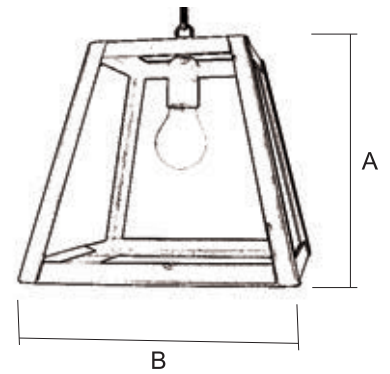

Faroles y Appliques de Interior

Indoor Farol
wall Lamps
and Wall lamps

AMPLIACIÓN CATÁLOGO

Aplique / 1138/1

Terminación
 OV (Oro Viejo)
 TM (Tulipa Mármol)

Ref.	A Alto	B Ancho	C Sobresale	D Sobresale con Tulipa
1138/1 (1- )	43 cm	9 cm	22 cm	26 cm

Ref.	A Alto	B Ancho
1921/2 (1- )	29 cm	27.5 cm

1		2	
TR - Transparente	CA - Carglas	OP - Opal	GO - Gótico
NEGRO	OTRAS TER.	NEGRO	OTRAS TER.
1921/2	€ _____ €	1921/2	€ _____ €

Para pedido según Foto

1921 / 2 NE TR