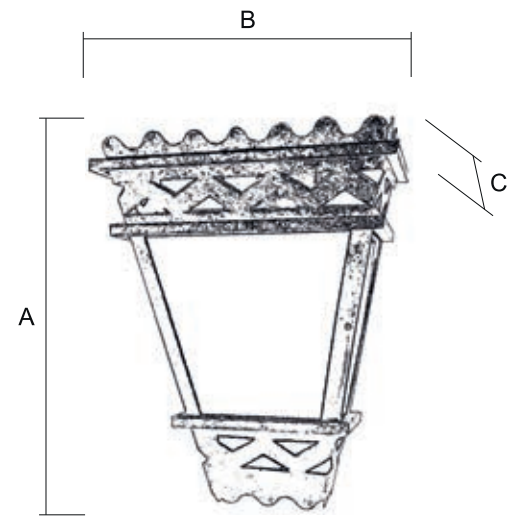

Lámpara Pie / 3703/1

 Terminación
 OV (Oro Viejo)

Ref.	A Alto	B Ø	C Ø
3703/1 (1-Ø)	173 cm	29.5 cm	28.5 cm

NEGRO

OTRAS TER.

3703/1 _____ € _____ €

Para pedido según Foto

3 7 0 3 / 1 O V

Se sirve
sin pantalla

Aplique /3710/1

Terminación
CD (Caldera)

Maro
Pantalla / 8938/1

Terminación
CD (Caldera)
OC (Opal Color)

Ref.	A Alto	B Ancho	C Sobresale
3710/1 (1- )	27 cm	35 cm	13.5 cm

NEGRO

OTRAS TER.

3710/1 _____ € _____ €

Para pedido según Foto

3 7 1 0 / 1 C D P T

8 9 3 8 / 1 C D O C

Aplique /3711/1

Terminación
OV (Oro Viejo)
MT (Metacrilato)

Ref.	A Alto	B Ancho	C Sobresale
3711/1 (1-⊙)	26.5 cm	35 cm	13.5 cm