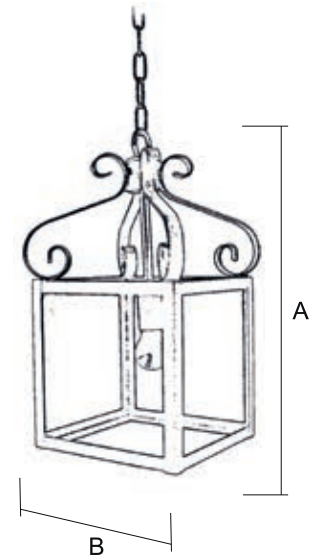

5042/1 € € € €

Ref.	A Alto	B Ancho
5042/1 (1- )	31 cm	16 cm

ZAHARA

Farol / 5043/0

Terminación
NE (Negro)
CA (Carglass)

Ref.	A Alto	B Ancho
5043/0 (1 ⚡)	28 cm	25 cm

1		2	
TR - Transparente	CA - Carglas	OP - Opal	GO - Gótico
NEGRO	OTRAS TER.	NEGRO	OTRAS TER.

5043/0 € € € €

Para pedido según Foto

5043 / 0 NE CA

PORTÓN

Farol / 5063/1

Terminación
PX (Pintura Oxido)
TR (Transparente)

Ref.	A Alto	B Ancho
5063/1 (1- )	51 cm	28 cm

1		2	
TR - Transparente	CA - Carglas	OP - Opal	GO - Gótico
NEGRO	OTRAS TER.	NEGRO	OTRAS TER.
5063/1	€ _____ €	5063/1	€ _____ €