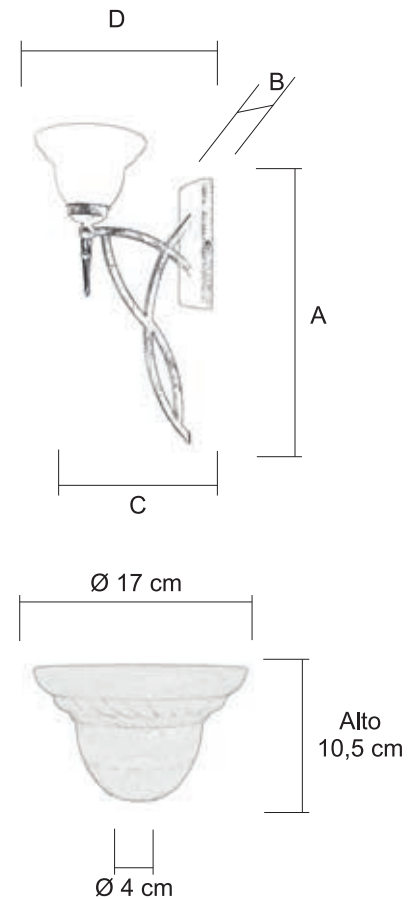

Faroles y Appliques de Interior

Indoor Farol
wall Lamps
and Wall lamps

AMPLIACIÓN CATÁLOGO

Aplique / 1138/1

Terminación
 OV (Oro Viejo)
 TM (Tulipa Mármol)

Ref.	A Alto	B Ancho	C Sobresale	D Sobresale con Tulipa
1138/1 (1- )	43 cm	9 cm	22 cm	26 cm

Lámpara Pie / 3703/1

 Terminación
 OV (Oro Viejo)

Ref.	A Alto	B Ø	C Ø
3703/1 (1-Ø)	173 cm	29.5 cm	28.5 cm

NEGRO

OTRAS TER.

3703/1 _____ € _____ €

Para pedido según Foto

3 7 0 3 / 1 O V

Se sirve
sin pantalla

Aplique /3710/1

Terminación
CD (Caldera)

Maro
Pantalla / 8938/1

Terminación
CD (Caldera)
OC (Opal Color)

Ref.	A Alto	B Ancho	C Sobresale
3710/1 (1- )	27 cm	35 cm	13.5 cm

NEGRO

OTRAS TER.

3710/1 _____ € _____ €

Para pedido según Foto

3 7 1 0 / 1 C D P T

8 9 3 8 / 1 C D O C

Aplique /3711/1

Terminación
OV (Oro Viejo)
MT (Metacrilato)

Ref.	A Alto	B Ancho	C Sobresale
3711/1 (1-⊙)	26.5 cm	35 cm	13.5 cm