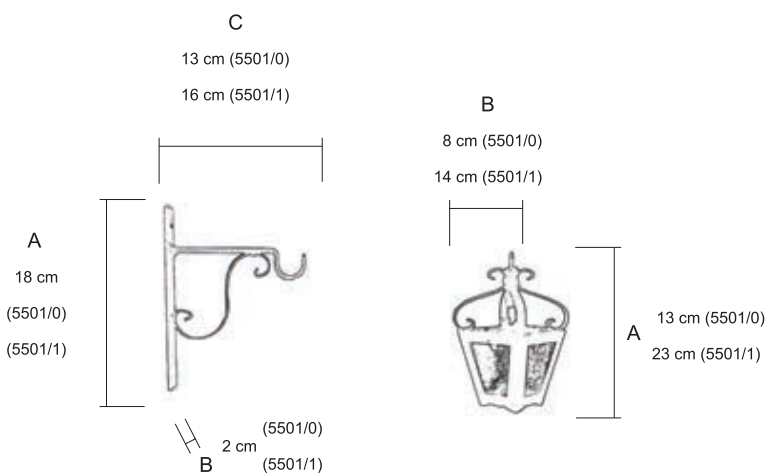

1		2	
TR - Transparente		OP - Opal	
CA - Carglas		GO - Gótico	
NEGRO	OTRAS TER.	NEGRO	OTRAS TER.
5501/0	€ _____	5501/1	€ _____

Ref.	A Alto	B Ancho	C Sobresale
5501/0	20 cm	8 cm	18 cm
5501/1	28 cm	14 cm	21 cm