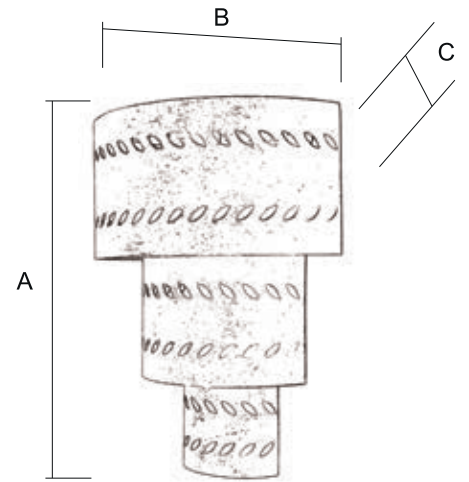

NEGRO

OTRAS TER.

3712/1 _____ € _____ €

Para pedido según Foto

3 7 1 2 / 1 O V M T

Aplique /3713/1

Terminación
OV (Oro Viejo)

Ref.	A Alto	B Ancho	C Sobresale
3713/1 (1-Ø)	26 cm	22 cm	11.5 cm