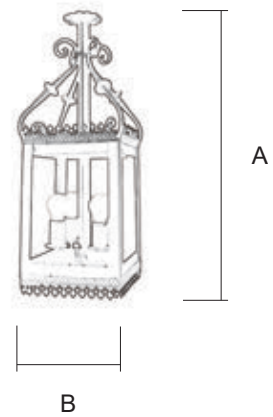

Ref.	A Alto	B Ancho
5035/1 (4- )	70 cm	26 cm
5035/2 (4- )	82 cm	35 cm

1		2	
TR - Transparente CA - Carglas		OP - Opal GO - Gótico	
NEGRO	OTRAS TER.	NEGRO	OTRAS TER.
5035/1	€ _____ €	€ _____ €	€ _____ €
5035/2	€ _____ €	€ _____ €	€ _____ €