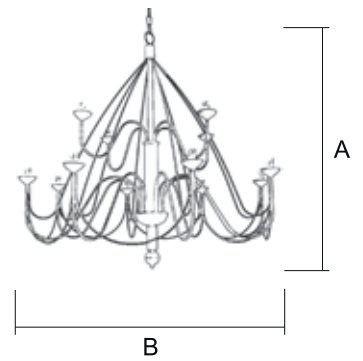

Ref.	A Alto	B Ancho
8522/4 (12 - 0)	118 cm	131 cm

NEGRO

OTRAS TER.

8522/4 _____ € _____ €

Para pedido según Foto

8 5 2 2 / 4 M C V L