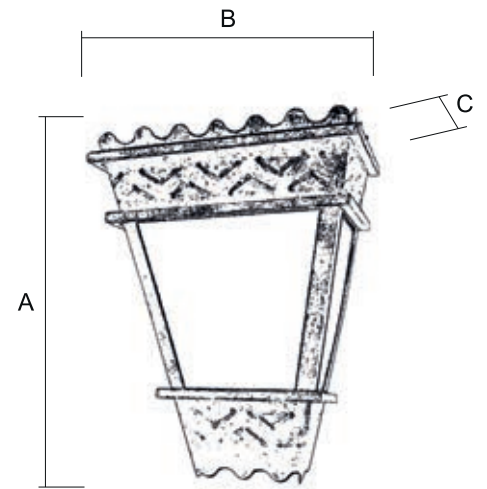

Se sirve
sin pantalla

Aplique /3710/1

Terminación
CD (Caldera)

Maro
Pantalla / 8938/1

Terminación
CD (Caldera)
OC (Opal Color)

Ref.	A Alto	B Ancho	C Sobresale
3710/1 (1- )	27 cm	35 cm	13.5 cm

NEGRO

OTRAS TER.

3710/1 _____ € _____ €

Para pedido según Foto

3 7 1 0 / 1 C D P T

8 9 3 8 / 1 C D O C

Aplique /3711/1

Terminación
OV (Oro Viejo)
MT (Metacrilato)

Ref.	A Alto	B Ancho	C Sobresale
3711/1 (1-⊙)	26.5 cm	35 cm	13.5 cm

NEGRO

OTRAS TER.

3711/1 _____ € _____ €

Para pedido según Foto

3 7 1 1 / 1 O V M T

Aplique /3712/1

Terminación
OV (Oro Viejo)
MT (Metacrilato)

Ref.	A Alto	B Ancho	C Sobresale
3712/1 (1- )	26.5 cm	35 cm	13.5 cm