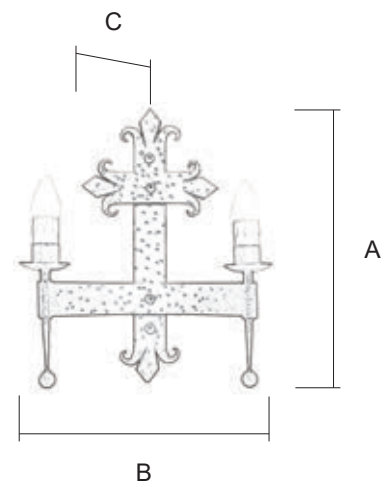

Ref.	A Alto	B Ancho	C Sobresale
6104/2 (2-Ø)	53 cm	43 cm	15 cm

NEGRO

OTRAS TER.

6104/2   €   €

Para pedido según Foto

6 1 0 4 / 2 N E V L