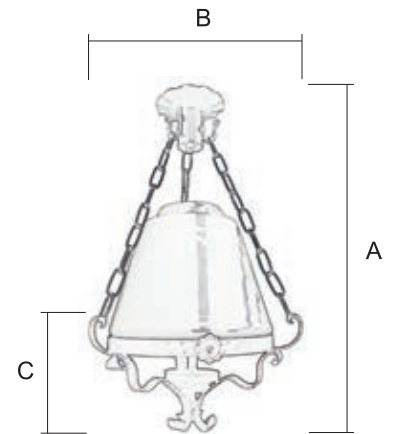

### Medidas Modelo

Ref.	A Alto	B Ancho	C Ancho
4653/1 (1 ♂)	67 cm	35 cm	21 cm

NEGRO OTRAS TER.

4653/1 \_\_\_\_\_ € \_\_\_\_\_ €

Para pedido según Foto

4 6 5 3 / 1 N E T V

# CAMPANILLA

Lámpara / 4654/1

Terminación  
 NE (Negro)  
 TI (Túlipa Opal)

Medidas Modelo

Ref.	A Alto	B Ancho	C Alto
4654/1 (1  )	64 cm	36 cm	20 cm

NEGRO OTRAS TER.

4654/1 \_\_\_\_\_ € \_\_\_\_\_ €

Para pedido según Foto