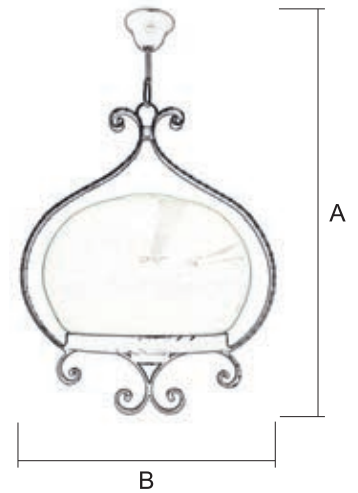

## Cenicero /3760/1

 Terminación  
 NE (Negro)

Ref.		A Alto	B Ancho
3760/1		34 cm	48 cm

NEGRO

OTRAS TER.

3760/1 \_\_\_\_\_ € \_\_\_\_\_ €

Para pedido según Foto

3 7 6 0 / 1 N E

## Lámpara / 4650/0

 Terminación  
 NE (Negro)  
 TI (Túlipa Opal)
Medidas Modelo

Ref.	A Alto	B Ancho
4650/0 (1 ⚡ )	70 cm	42,5 cm

NEGRO OTRAS TER.

4650/0 \_\_\_\_\_ € \_\_\_\_\_ €

Para pedido según Foto

4 6 5 0 / 0 N E T I

## Medidas Modelo

Ref.	A Alto	B Ancho
4651/0 (1 ⚡ )	82 cm	61 cm

NEGRO OTRAS TER.

4651/0 \_\_\_\_\_ € \_\_\_\_\_ €

Para pedido según Foto

4 6 5 1 / 0 N E T Z