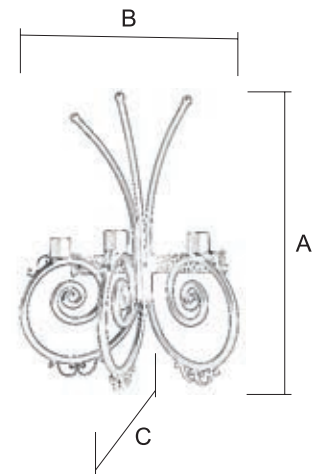

Ref.	A Alto	B Ancho	C Sobresale
6090/1 (3-Ø)	70 cm	62 cm	41 cm

NEGRO OTRAS TER.

6090/1 _____€ _____€

Para pedido según Foto

6090 / 1 NE VL