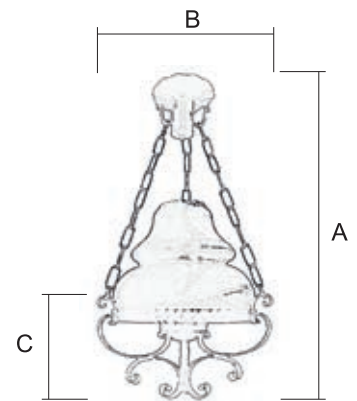

### Medidas Modelo

Ref.	A Alto	B Ancho	C Alto
4652/2 (1 ♂ )	79 cm	41 cm	21 cm

NEGRO OTRAS TER.

4652/2 \_\_\_\_\_ € \_\_\_\_\_ €

Para pedido según Foto

4 6 5 2 / 2 N E T T

### Medidas Modelo

Ref.	A Alto	B Ancho	C Ancho
4653/1 (1 ♂)	67 cm	35 cm	21 cm

NEGRO OTRAS TER.

4653/1 \_\_\_\_\_ € \_\_\_\_\_ €

Para pedido según Foto

4 6 5 3 / 1 N E T V