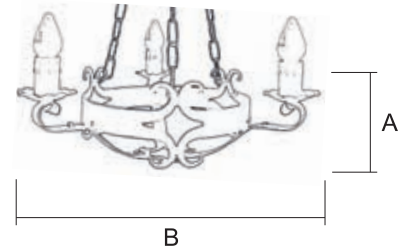

Lámpara / 6042/3

Terminación
NE (Negro)

Ref.	A Alto	B Ancho
6042/3 (3-)	15 cm	48 cm

NEGRO

OTRAS TER.

6042/3 _____ € _____ €

Para pedido según Foto

6 0 4 2 / 3 N E V L