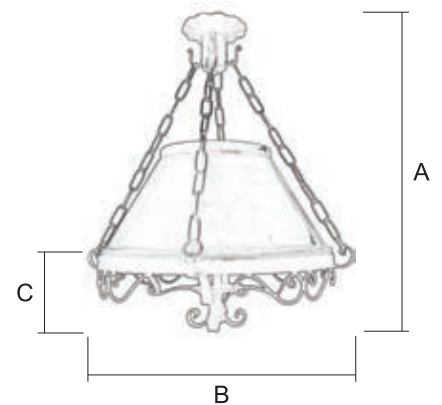

BERTINA

Lámpara / 4655/0

Terminación
NE (Negro)
TV (Túlipa Verde)

Para pedido según Foto

4 6 5 5 / 0 N E T Z

NEGRO OTRAS TER.

4655/0 _____ € _____ €

Para pedido según Foto

4 6 5 5 / 0 N E T M

Para pedido según Foto

4 6 5 5 / 0 N E T V

Medidas Modelo

Ref.	A Alto	B Ancho	C Alto
4655/0 (1 ♂)	70 cm	54 cm	14 cm