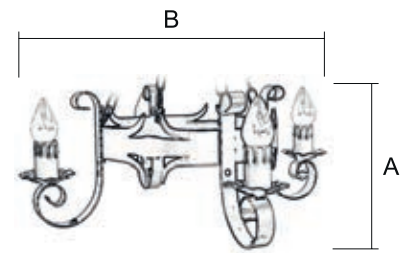

# JANDILLA

Lampara / 6102/4

Terminación  
NE (Negro)

Ref.	A Alto	B Ancho
6102/4 (4-Ø)	25 cm	67 cm

NEGRO OTRAS TER.

6102/4 \_\_\_\_\_ € \_\_\_\_\_ €

Para pedido según Foto

6 1 0 2 / 4 N E V L