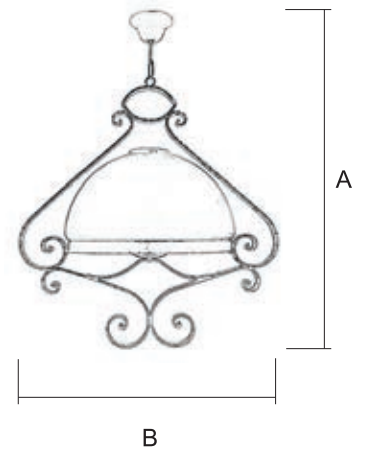

## Lámpara / 4650/0

 Terminación  
 NE (Negro)  
 TI (Túlipa Opal)
Medidas Modelo

Ref.	A Alto	B Ancho
4650/0 (1 ⚡ )	70 cm	42,5 cm

NEGRO OTRAS TER.

4650/0 \_\_\_\_\_ € \_\_\_\_\_ €

Para pedido según Foto

4 6 5 0 / 0 N E T I

## Medidas Modelo

Ref.	A Alto	B Ancho
4651/0 (1 ⚡ )	82 cm	61 cm

NEGRO OTRAS TER.

4651/0 \_\_\_\_\_ € \_\_\_\_\_ €

Para pedido según Foto

4 6 5 1 / 0 N E T Z