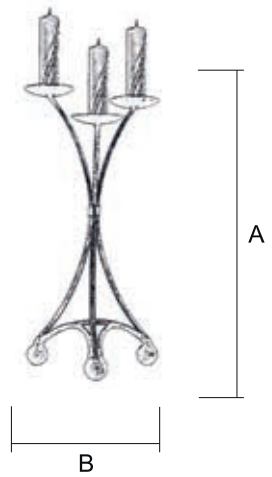

Para pedido según Foto

6 2 0 9 / 1 V P P T  
 8 9 2 1 / 6 V P C P

## Candelabro / 9025/1

Terminación  
OV (Oro Viejo)

Se sirve sin  
velas

Ref.	A Alto	B Ancho
9025/1	37 cm	17 cm

NEGRO

OTRAS TER.

9025/1      €      €

Para pedido según Foto