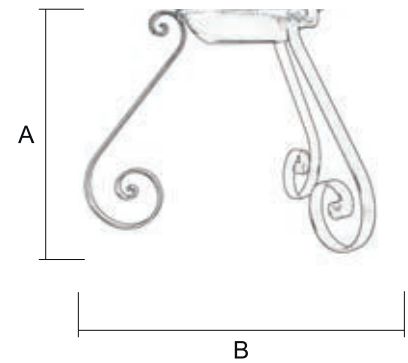

Cenicero /3760/1

Terminación
NE (Negro)

Ref.		A Alto	B Ancho
3760/1		34 cm	48 cm

NEGRO

OTRAS TER.

3760/1 _____ € _____ €

Para pedido según Foto

3 7 6 0 / 1 N E