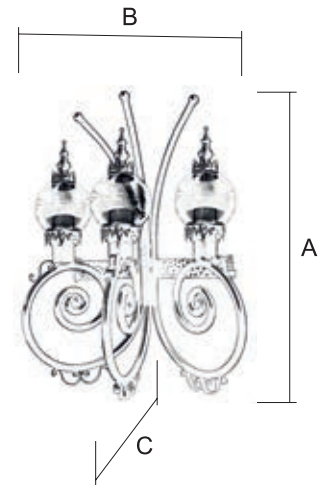

Terminación
NE (Negro)
PR (Bola Prismatica)

Ref.	A Alto	B Ancho	C Sobresale
6090/3 (3 ⚡)	70 cm	62 cm	41 cm

Se sirve en Opal ó Prismatica

Para pedido según Foto

6090 / 3 NE OP

NEGRO OTRAS TER.

6090/3 _____ € _____ €