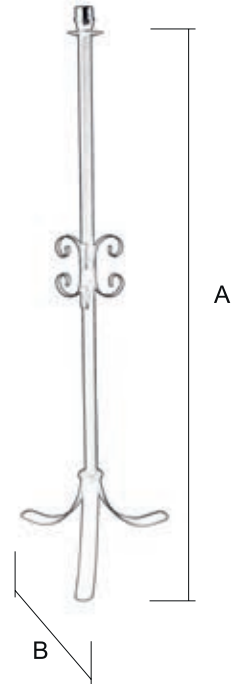

Ref.	A Alto	B Ancho
6208-1 (1-0)	121 cm	38 cm

☐ NEGRO ☐ OTRAS TER.

6208/1 _____ € _____ €

Para pedido según Foto

6 2 0 8 / 1 N E P T
8 9 3 6 / 4 N E C P