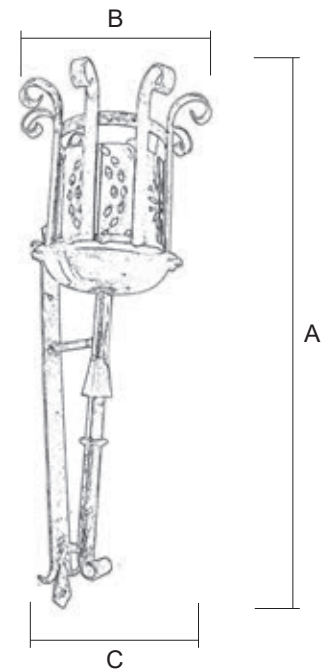

Antorcha / 6039/0

Terminación
OX (Oxido Natural)