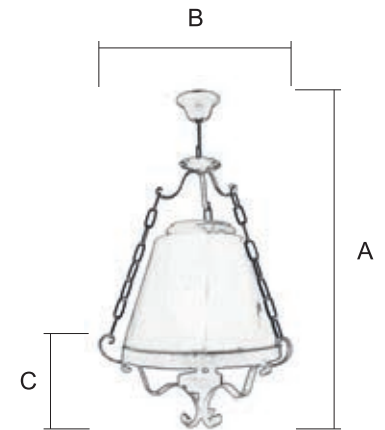

CAMPANARIO

Lámpara / 4652/2

Terminación
NE (Negro)
TT (Túlipa Amarilla)

Medidas Modelo

Ref.	A Alto	B Ancho	C Alto
4652/2 (1 ♂)	79 cm	41 cm	21 cm

NEGRO OTRAS TER.

4652/2 _____ € _____ €

Para pedido según Foto

4 6 5 2 / 2 N E T T